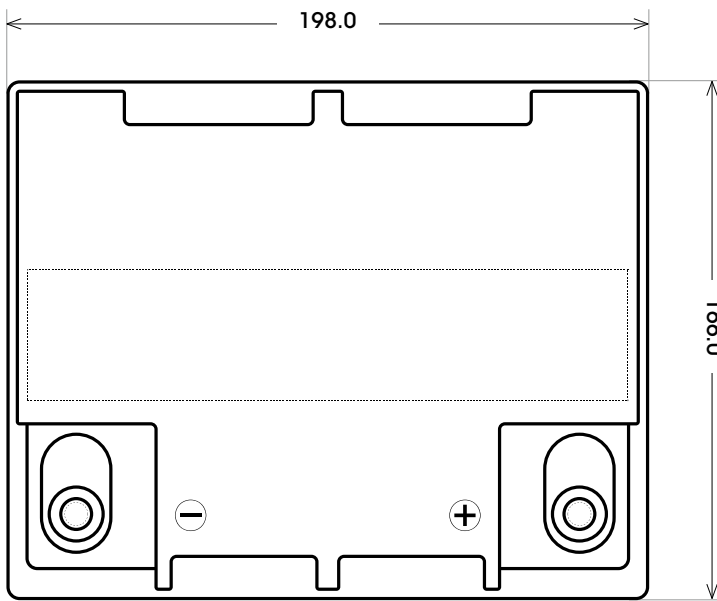

Maßtoleranz: ± 2 mm

Art. Nr.: **SAAS12-42**

Technologie	AGM
Spannung	12 V
Kapazität	42 Ah
Stunden H/C	20
Länge	198 mm
Breite	166 mm
Höhe	174 mm
Schaltung	0 (+ Pol rechts)
Polart	T2
Bodenleiste	B00
Gewicht	13.0 kg

Bodenleiste **B00**

Schaltung **0**

Anschlusspole **T2**