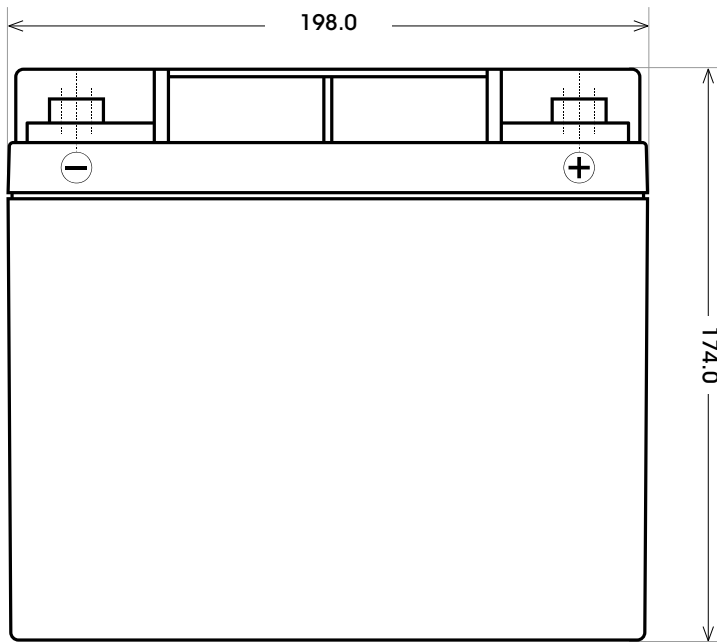

Maßtoleranz: ± 2 mm

Art. Nr.: **SAAS12-42**

Technologie	AGM
Spannung	12 V
Kapazität	42 Ah
Stunden H/C	20
Länge	198 mm
Breite	166 mm
Höhe	174 mm
Schaltung	0 (+ Pol rechts)
Polart	T2
Bodenleiste	B00
Gewicht	13.0 kg

Bodenleiste **B00**

Schaltung **0**

Anschlusspole **T2**