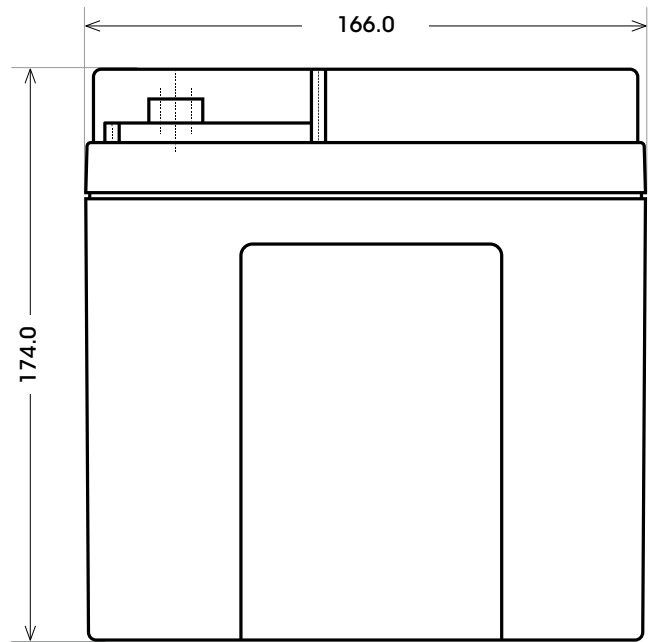

Maßtoleranz: ± 2 mm

Art. Nr.: **SAAS12-42**

Technologie	AGM
Spannung	12 V
Kapazität	42 Ah
Stunden H/C	20
Länge	198 mm
Breite	166 mm
Höhe	174 mm
Schaltung	0 (+ Pol rechts)
Polart	T2
Bodenleiste	B00
Gewicht	13.0 kg

Bodenleiste **B00**

Schaltung **0**

Anschlusspole **T2**