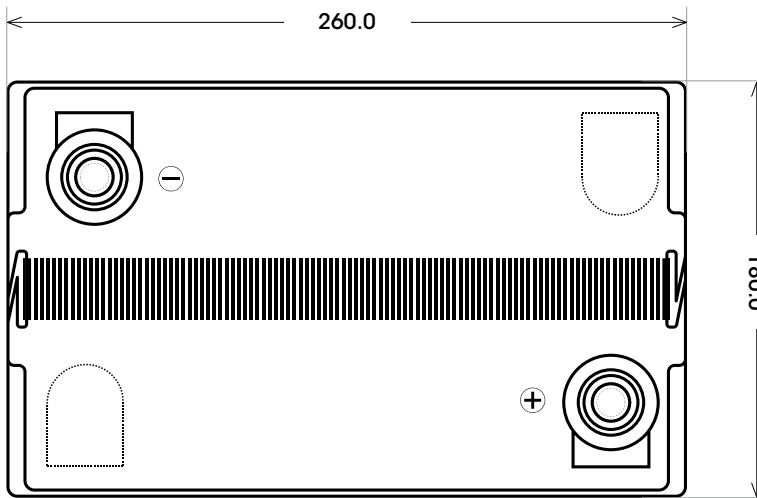

Maßtoleranz:  $\pm 2$  mm

Art. Nr.: **TRGD06-210**

Technologie	GEL DC
Spannung	6 V
Kapazität	210 Ah
Stunden H/C	20
Länge	260 mm
Breite	180 mm
Höhe	251 mm
Schaltung	5
Polart	T5
Bodenleiste	B00
Gewicht	29.5 kg

Bodenleiste **B00**

Schaltung **5**

Anschlusspole **T5**