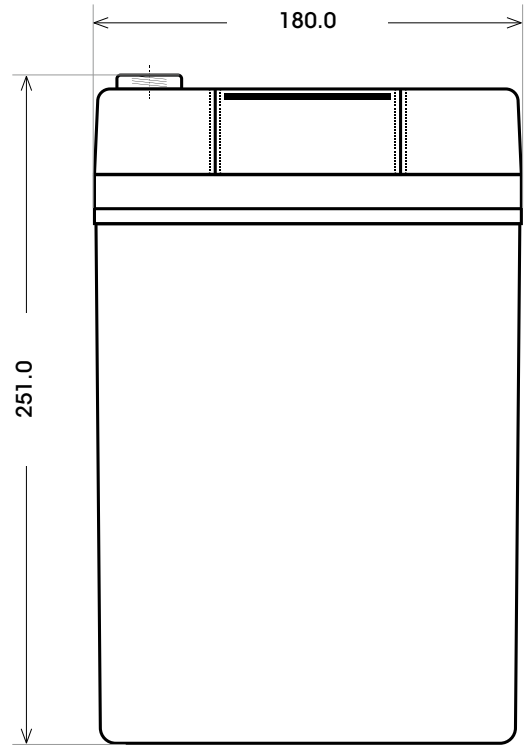

Maßtoleranz:  $\pm 2$  mm

Art. Nr.: **TRGD06-210**

Technologie	GEL DC
Spannung	6 V
Kapazität	210 Ah
Stunden H/C	20
Länge	260 mm
Breite	180 mm
Höhe	251 mm
Schaltung	5
Polart	T5
Bodenleiste	B00
Gewicht	29.5 kg

Bodenleiste **B00**

Schaltung **5**

Anschlusspole **T5**