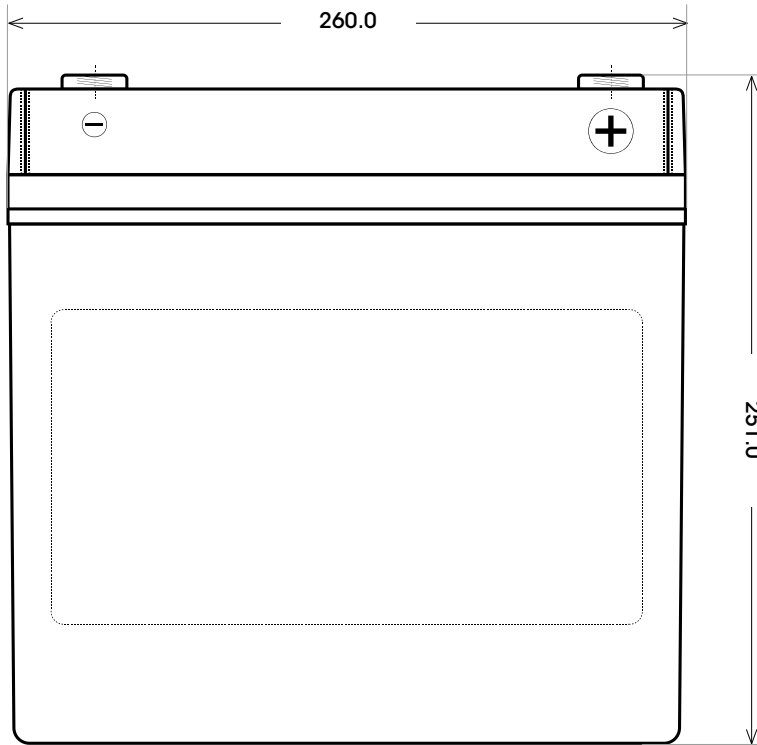

Maßtoleranz:  $\pm 2$  mm

Art. Nr.: **TRGD06-210**

Technologie	GEL DC
Spannung	6 V
Kapazität	210 Ah
Stunden H/C	20
Länge	260 mm
Breite	180 mm
Höhe	251 mm
Schaltung	5
Polart	T5
Bodenleiste	B00
Gewicht	29.5 kg

Bodenleiste **B00**

Schaltung **5**

Anschlusspole **T5**