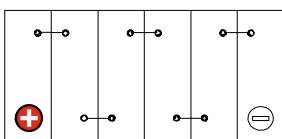

Maßtoleranz: ± 2 mm

Art. Nr.: **SAAS12-55**

Technologie	AGM
Spannung	12 V
Kapazität	55 Ah
Stunden H/C	20
Länge	229 mm
Breite	138 mm
Höhe	212 mm
Schaltung	1 (+ Pol links)
Polart	T3
Bodenleiste	B00
Gewicht	16.3 kg

Bodenleiste **B00**

Schaltung **1**

Anschlusspole **T3**