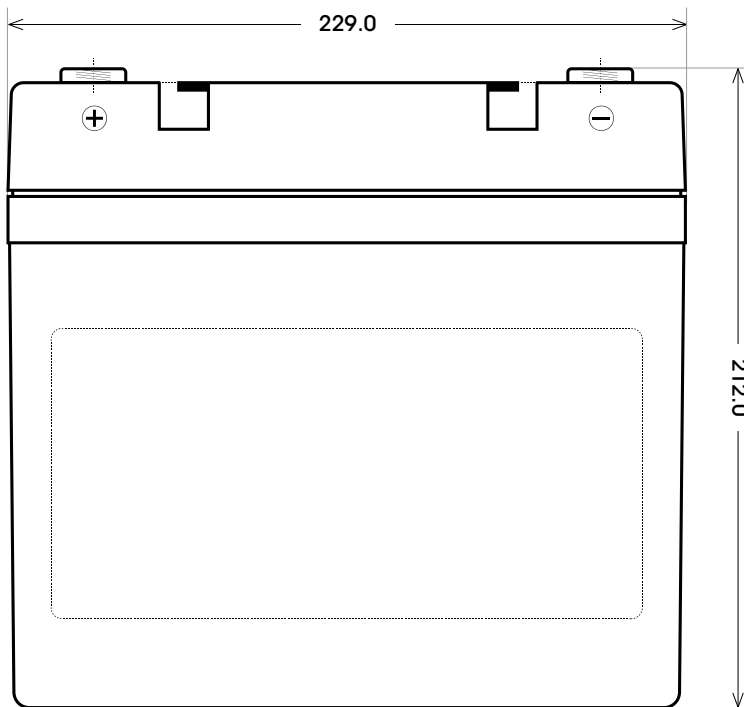

Maßtoleranz: ± 2 mm

Art. Nr.: **SAAS12-55**

Technologie	AGM
Spannung	12 V
Kapazität	55 Ah
Stunden H/C	20
Länge	229 mm
Breite	138 mm
Höhe	212 mm
Schaltung	1 (+ Pol links)
Polart	T3
Bodenleiste	B00
Gewicht	16.3 kg

Bodenleiste **B00**

Schaltung **1**

Anschlusspole **T3**