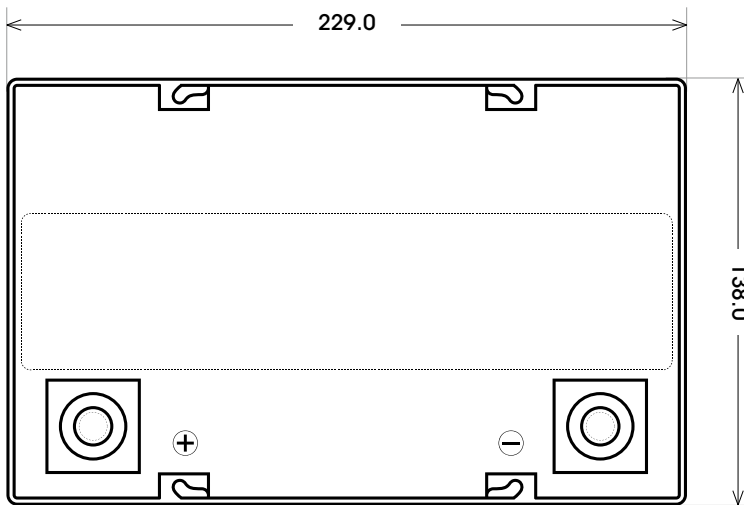

Maßtoleranz: ± 2 mm

Art. Nr.: **SAAS12-55**

Technologie	AGM
Spannung	12 V
Kapazität	55 Ah
Stunden H/C	20
Länge	229 mm
Breite	138 mm
Höhe	212 mm
Schaltung	1 (+ Pol links)
Polart	T3
Bodenleiste	B00
Gewicht	16.3 kg

Bodenleiste **B00**

Schaltung **1**

Anschlusspole **T3**