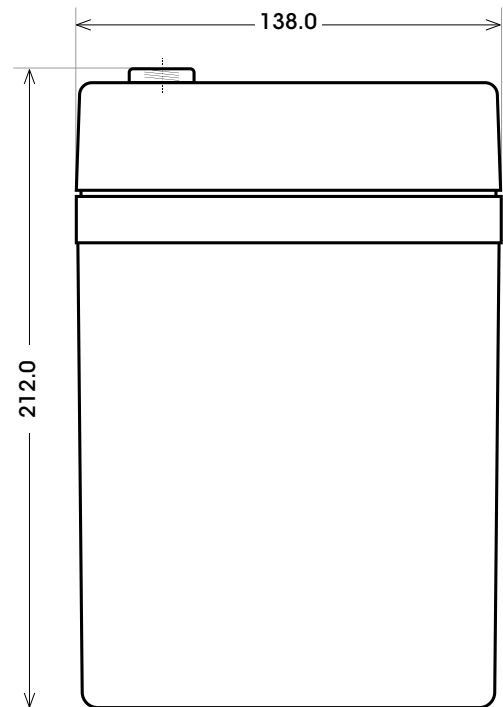

Maßtoleranz: ± 2 mm

Art. Nr.: **SAAS12-55**

Technologie	AGM
Spannung	12 V
Kapazität	55 Ah
Stunden H/C	20
Länge	229 mm
Breite	138 mm
Höhe	212 mm
Schaltung	1 (+ Pol links)
Polart	T3
Bodenleiste	B00
Gewicht	16.3 kg

Bodenleiste **B00**

Schaltung **1**

Anschlusspole **T3**