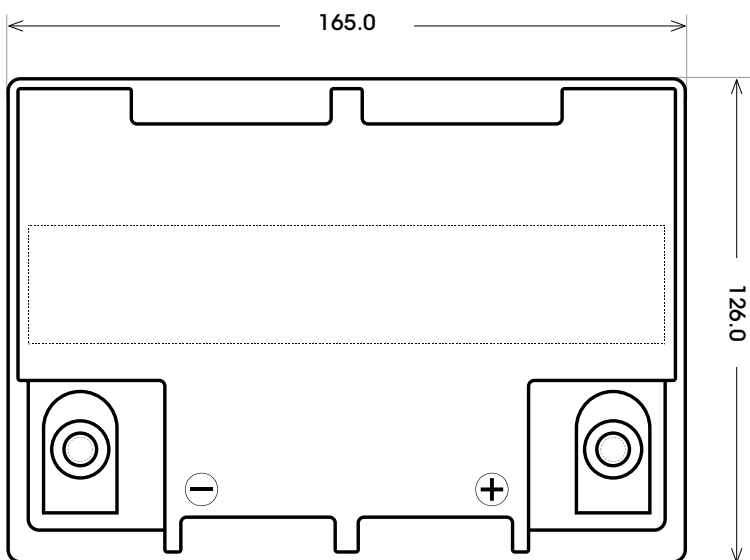

Maßtoleranz: ± 2 mm

Art. Nr.: **TRAD12-28**

Technologie	AGM
Spannung	12 V
Kapazität	28 Ah
Länge	165 mm
Breite	126 mm
Höhe	179 mm
Schaltung	0 (+ Pol rechts)
Polart	T2
Bodenleiste	B00
Gewicht	8.4 kg

Bodenleiste **B00**

Schaltung **0**

Anschlusspole **T2**