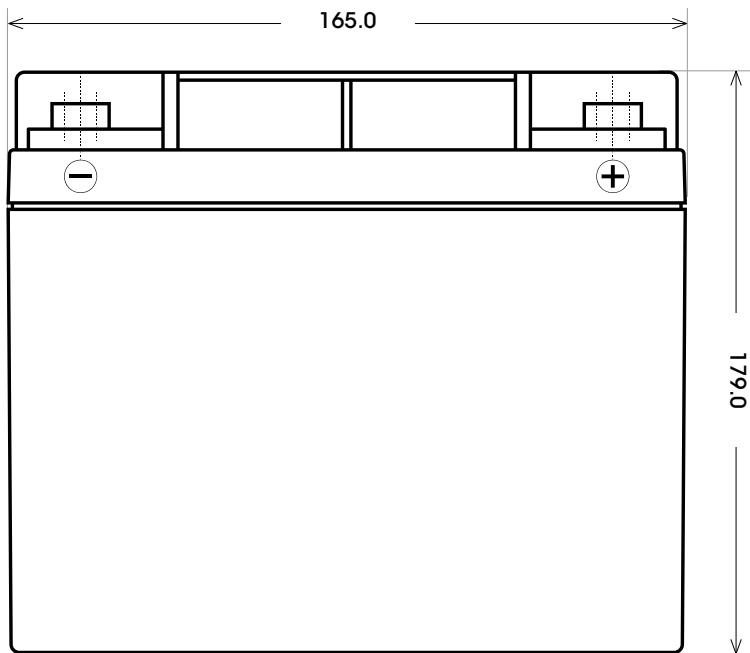

Maßtoleranz: ± 2 mm

Art. Nr.: **TRAD12-28**

Technologie	AGM
Spannung	12 V
Kapazität	28 Ah
Länge	165 mm
Breite	126 mm
Höhe	179 mm
Schaltung	0 (+ Pol rechts)
Polart	T2
Bodenleiste	B00
Gewicht	8.4 kg

Bodenleiste **B00**

Schaltung **0**

Anschlusspole **T2**