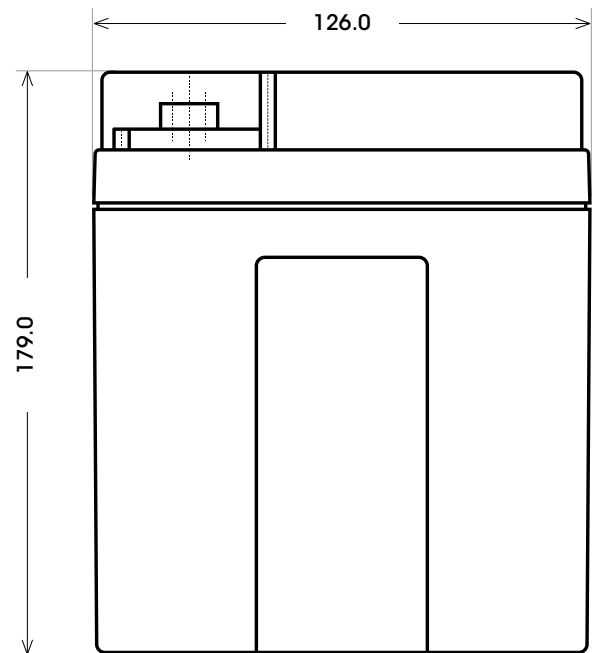

Maßtoleranz: ± 2 mm

Art. Nr.: **TRAD12-28**

Technologie	AGM
Spannung	12 V
Kapazität	28 Ah
Länge	165 mm
Breite	126 mm
Höhe	179 mm
Schaltung	0 (+ Pol rechts)
Polart	T2
Bodenleiste	B00
Gewicht	8.4 kg

Bodenleiste **B00**

Schaltung **0**

Anschlusspole **T2**