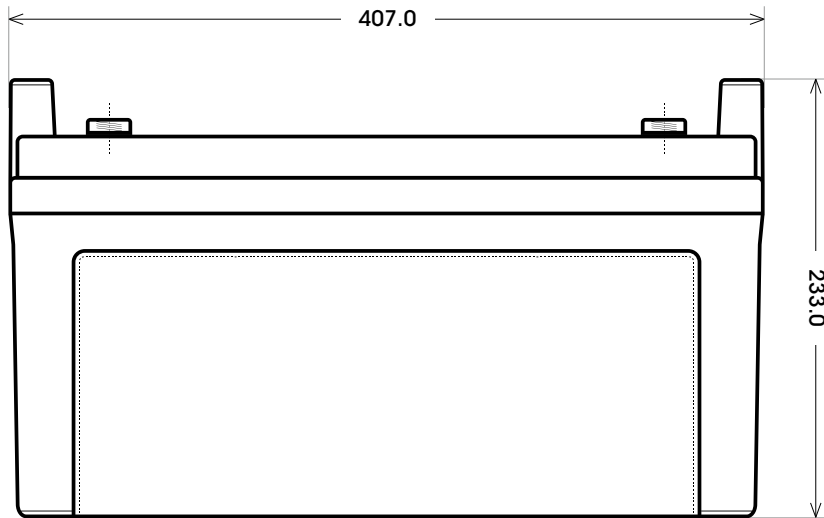

Maßtoleranz: ± 2 mm

Art. Nr.: **TRAD12-120**

Technologie	AGM
Spannung	12 V
Kapazität	120 Ah
Länge	407 mm
Breite	173 mm
Höhe	233 mm
Schaltung	1 (+ Pol links)
Polart	T5
Bodenleiste	B00
Gewicht	39.2 kg

Bodenleiste **B00**

Schaltung **1**

Anschlusspole **T5**