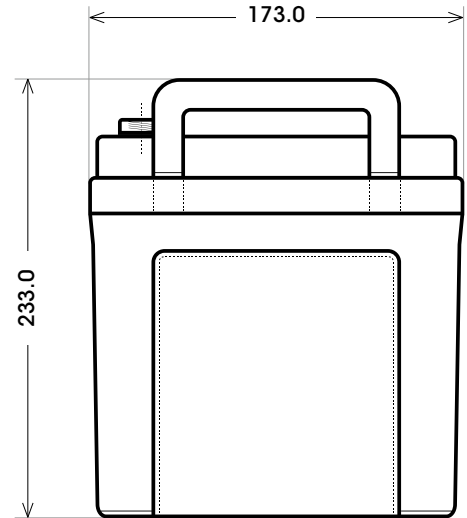

Maßtoleranz: ± 2 mm

Art. Nr.: **TRAD12-120**

Technologie	AGM
Spannung	12 V
Kapazität	120 Ah
Länge	407 mm
Breite	173 mm
Höhe	233 mm
Schaltung	1 (+ Pol links)
Polart	T5
Bodenleiste	B00
Gewicht	39.2 kg

Bodenleiste **B00**

Schaltung **1**

Anschlusspole **T5**