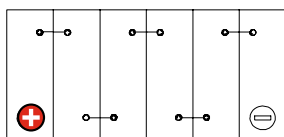

Maßtoleranz: ± 2 mm

Art. Nr.: **TRAD12-120**

Technologie	AGM
Spannung	12 V
Kapazität	120 Ah
Länge	407 mm
Breite	173 mm
Höhe	233 mm
Schaltung	1 (+ Pol links)
Polart	T5
Bodenleiste	B00
Gewicht	39.2 kg

Bodenleiste **B00**

Schaltung **1**

Anschlusspole **T5**