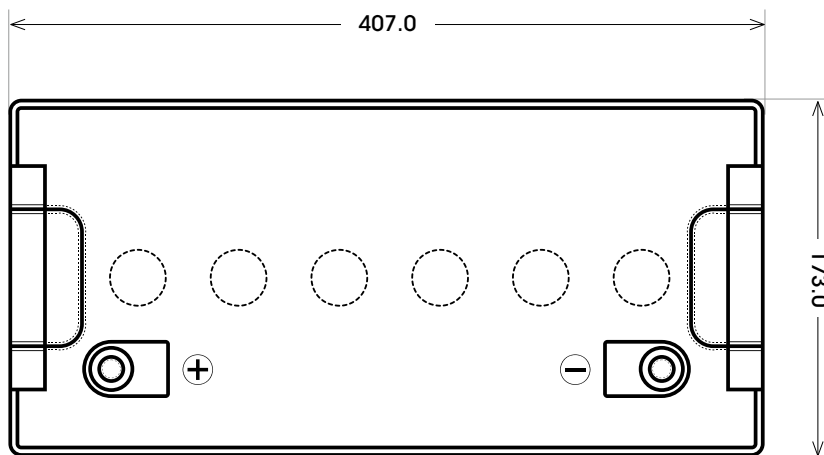

Maßtoleranz: ± 2 mm

Art. Nr.: **TRAD12-120**

Technologie	AGM
Spannung	12 V
Kapazität	120 Ah
Länge	407 mm
Breite	173 mm
Höhe	233 mm
Schaltung	1 (+ Pol links)
Polart	T5
Bodenleiste	B00
Gewicht	39.2 kg

Bodenleiste **B00**

Schaltung **1**

Anschlusspole **T5**