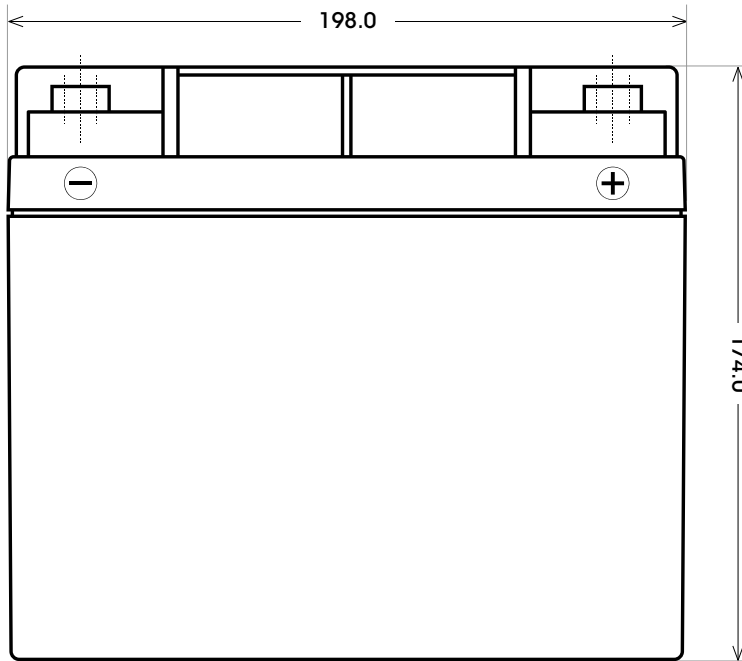

Maßtoleranz:  $\pm 2$  mm

Art. Nr.: **TRASO12-40**

Technologie	AGM DC
Spannung	12 V
Kapazität	40 Ah
Länge	198 mm
Breite	166 mm
Höhe	174 mm
Schaltung	0 (+ Pol rechts)
Polart	T2
Bodenleiste	B00
Gewicht	14.2 kg

Bodenleiste **B00**

Schaltung **0**

Anschlusspole **T2**