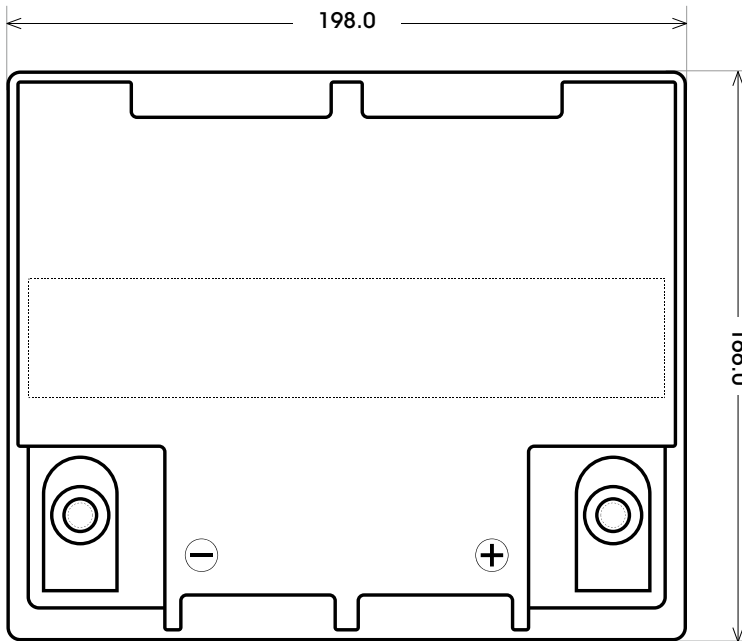

Maßtoleranz:  $\pm 2$  mm

Art. Nr.: **TRASO12-40**

Technologie	AGM DC
Spannung	12 V
Kapazität	40 Ah
Länge	198 mm
Breite	166 mm
Höhe	174 mm
Schaltung	0 (+ Pol rechts)
Polart	T2
Bodenleiste	B00
Gewicht	14.2 kg

Bodenleiste **B00**

Schaltung **0**

Anschlusspole **T2**