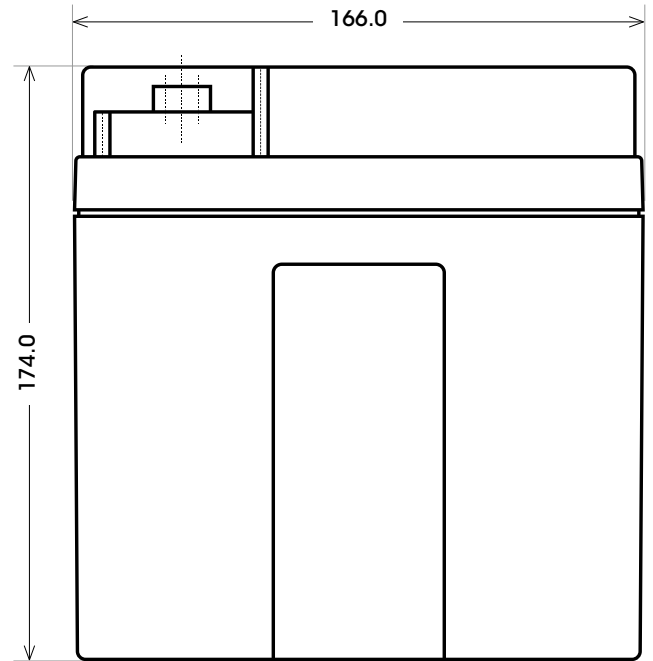

Maßtoleranz:  $\pm 2$  mm

Art. Nr.: **TRASO12-40**

Technologie	AGM DC
Spannung	12 V
Kapazität	40 Ah
Länge	198 mm
Breite	166 mm
Höhe	174 mm
Schaltung	0 (+ Pol rechts)
Polart	T2
Bodenleiste	B00
Gewicht	14.2 kg

Bodenleiste **B00**

Schaltung **0**

Anschlusspole **T2**