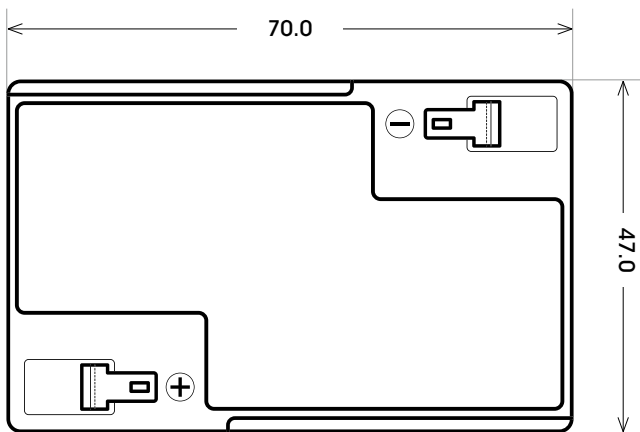

Art. Nr.: **SAAS06-4.5**

Technologie	AGM
Spannung	6 V
Kapazität	4.5 Ah
Stunden H/C	20
Länge	70 mm
Breite	47 mm
Höhe	107 mm
Schaltung	1
Polart	F1
Bodenleiste	B00
Gewicht	0.75 kg

Bodenleiste **B00**

Schaltung **1**