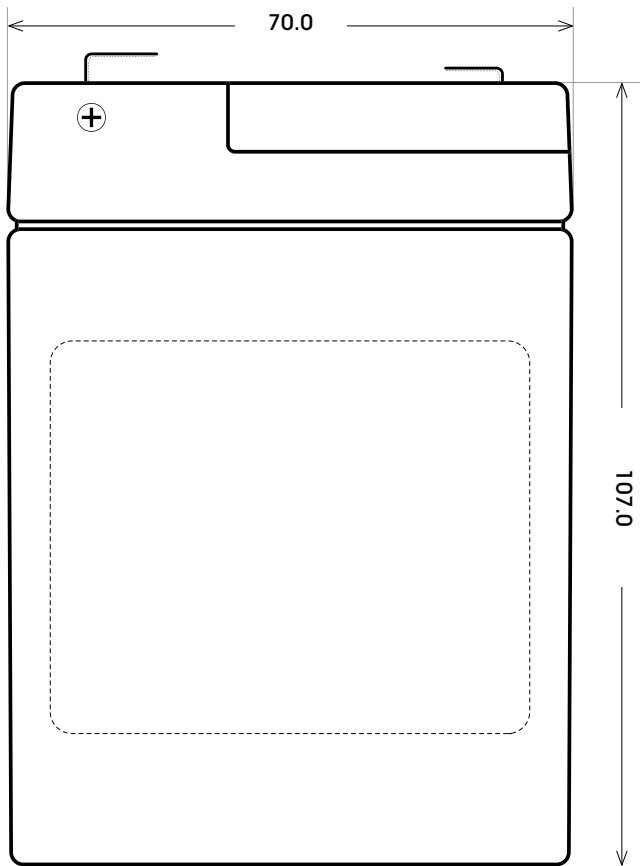

Art. Nr.: **SAAS06-4.5**

Technologie	AGM
Spannung	6 V
Kapazität	4.5 Ah
Stunden H/C	20
Länge	70 mm
Breite	47 mm
Höhe	107 mm
Schaltung	1
Polart	F1
Bodenleiste	B00
Gewicht	0.75 kg

Bodenleiste **B00**

Schaltung **1**