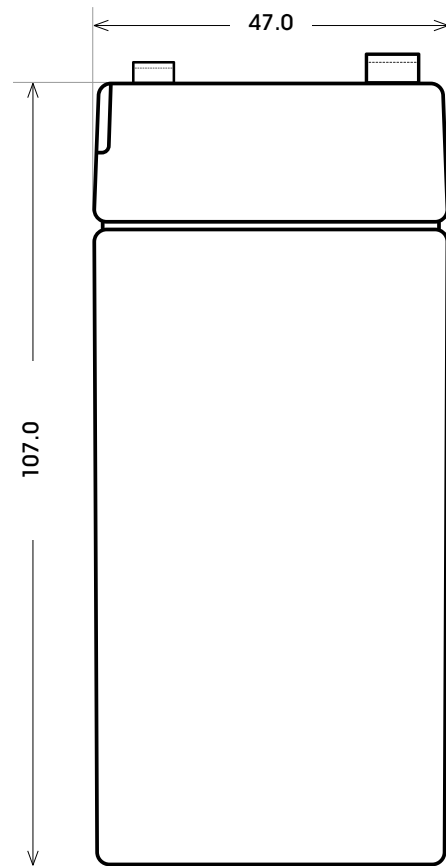

Art. Nr.: **SAAS06-4.5**

Technologie	AGM
Spannung	6 V
Kapazität	4.5 Ah
Stunden H/C	20
Länge	70 mm
Breite	47 mm
Höhe	107 mm
Schaltung	1
Polart	F1
Bodenleiste	B00
Gewicht	0.75 kg

Bodenleiste **B00**

Schaltung **1**