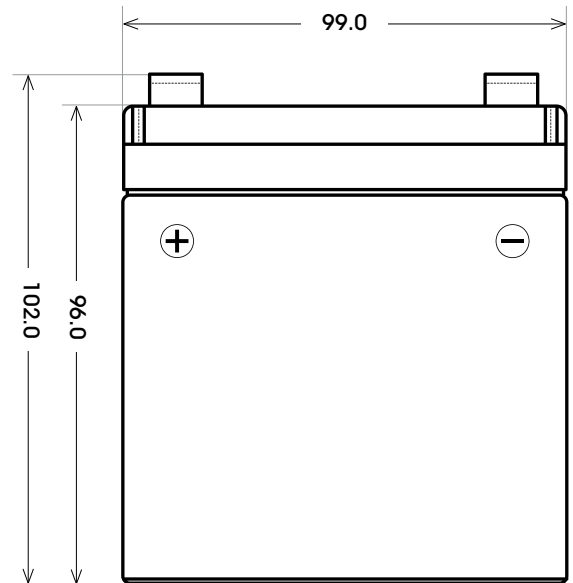

Maßtoleranz: ± 2 mm

Art. Nr.: **SAAS12-12**

Technologie	AGM
Spannung	12 V
Kapazität	12 Ah
Stunden H/C	20
Länge	152 mm
Breite	99 mm
Höhe	102 mm
Schaltung	3
Polart	F2
Bodenleiste	B00
Gewicht	3.4 kg

Bodenleiste **B00**