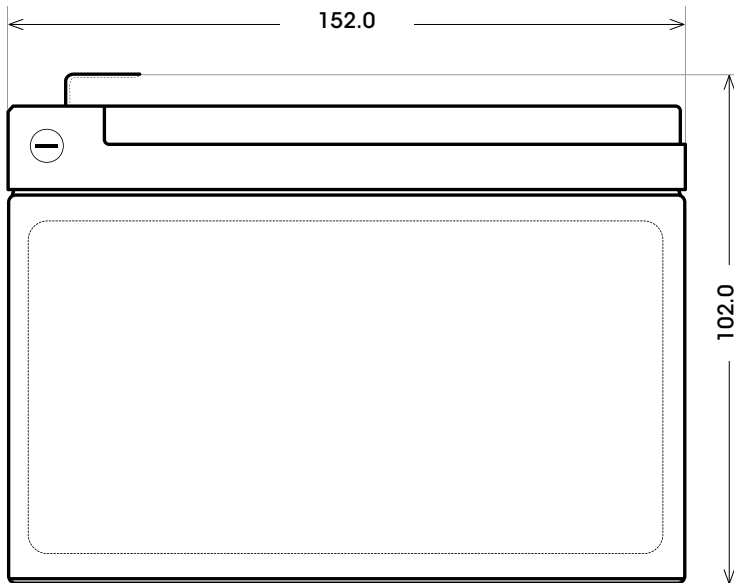

Maßtoleranz: ± 2 mm

Art. Nr.: **SAAS12-12**

Technologie	AGM
Spannung	12 V
Kapazität	12 Ah
Stunden H/C	20
Länge	152 mm
Breite	99 mm
Höhe	102 mm
Schaltung	3
Polart	F2
Bodenleiste	B00
Gewicht	3.4 kg

Bodenleiste **B00**