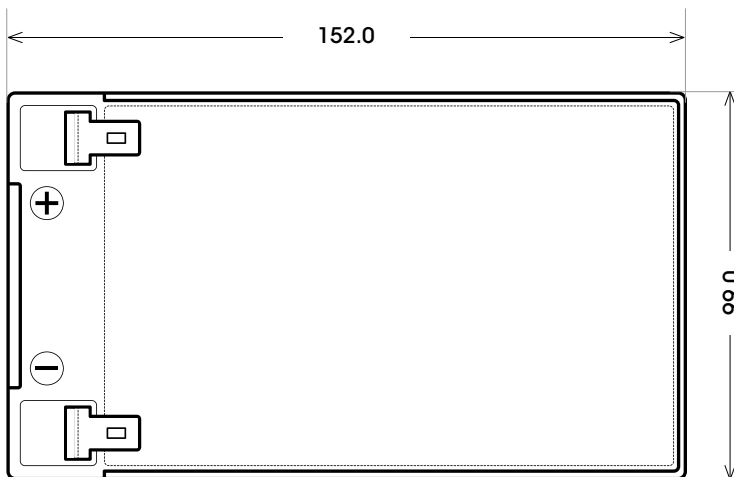

Maßtoleranz: ± 2 mm

Art. Nr.: **SAAS12-12**

Technologie	AGM
Spannung	12 V
Kapazität	12 Ah
Stunden H/C	20
Länge	152 mm
Breite	99 mm
Höhe	102 mm
Schaltung	3
Polart	F2
Bodenleiste	B00
Gewicht	3.4 kg

Bodenleiste **B00**