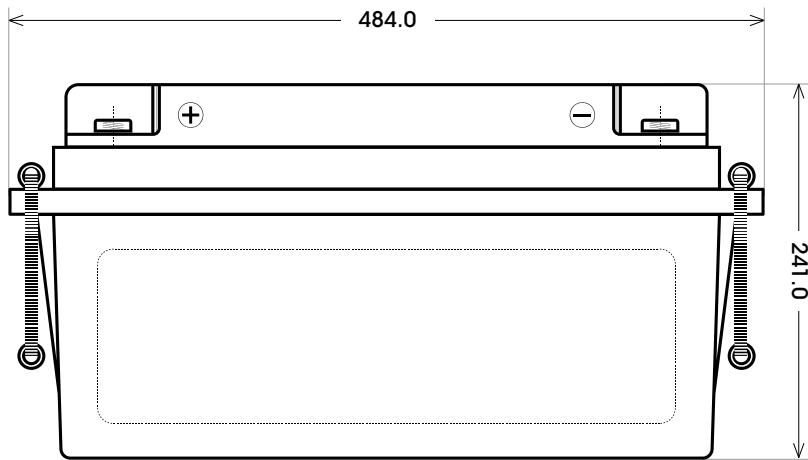

Maßtoleranz:  $\pm 2$  mm

Art. Nr.: **TRAD12-150**

Technologie	AGM
Spannung	12 V
Kapazität	150 Ah
Länge	484 mm
Breite	171 mm
Höhe	241 mm
Schaltung	1 ( + Pol links)
Polart	T4
Bodenleiste	B00
Gewicht	45.5 kg

Bodenleiste **B00**

Schaltung **1**

Anschlusspole **T4**