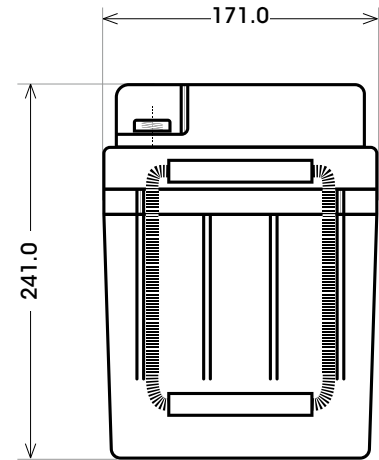

Maßtoleranz:  $\pm 2$  mm

Art. Nr.: **TRAD12-150**

Technologie	AGM
Spannung	12 V
Kapazität	150 Ah
Länge	484 mm
Breite	171 mm
Höhe	241 mm
Schaltung	1 ( + Pol links)
Polart	T4
Bodenleiste	B00
Gewicht	45.5 kg

Bodenleiste **B00**

Schaltung **1**

Anschlusspole **T4**