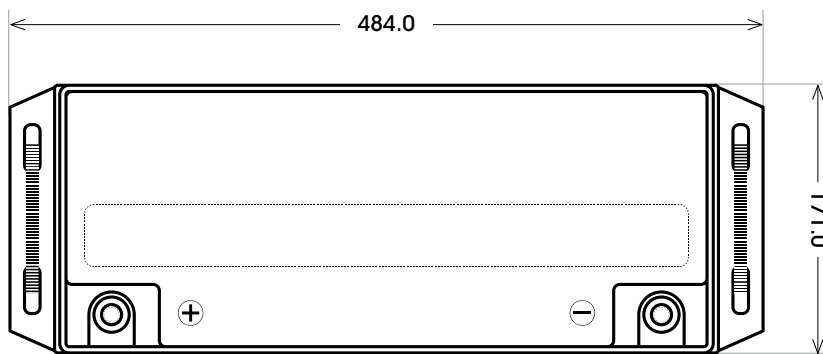

Maßtoleranz:  $\pm 2$  mm

Art. Nr.: **TRAD12-150**

Technologie	AGM
Spannung	12 V
Kapazität	150 Ah
Länge	484 mm
Breite	171 mm
Höhe	241 mm
Schaltung	1 ( + Pol links)
Polart	T4
Bodenleiste	B00
Gewicht	45.5 kg

Bodenleiste **B00**

Schaltung **1**

Anschlusspole **T4**