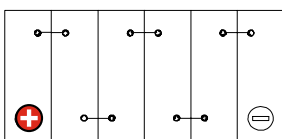

Maßtoleranz:  $\pm 2$  mm

Art. Nr.: **TRGD12-55**

Technologie	GEL DC
Spannung	12 V
Kapazität	55 Ah
Länge	229 mm
Breite	138 mm
Höhe	212 mm
Schaltung	1 (+ Pol links)
Polart	T3
Bodenleiste	B00
Gewicht	16.1 kg

Bodenleiste **B00**

Schaltung **1**

Anschlusspole **T3**