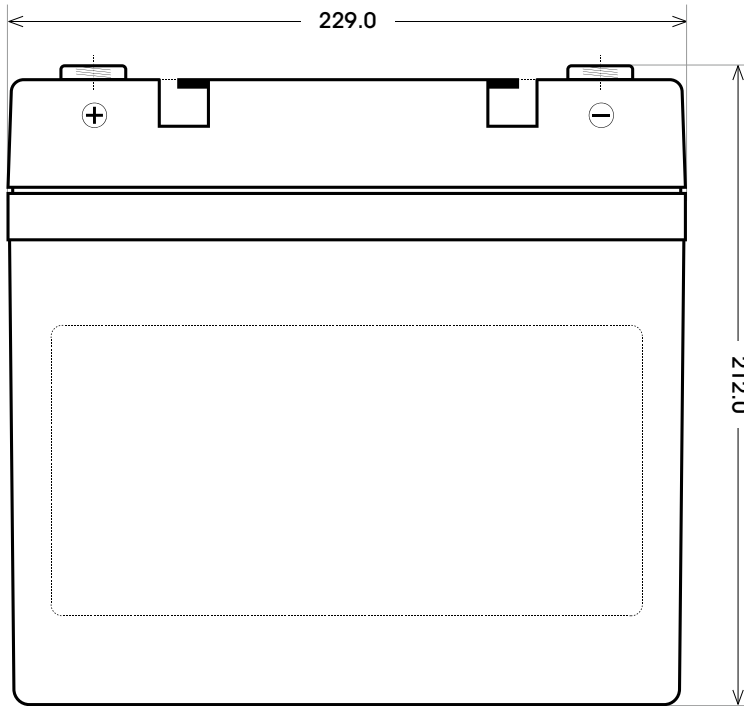

Maßtoleranz:  $\pm 2$  mm

Art. Nr.: **TRGD12-55**

Technologie	GEL DC
Spannung	12 V
Kapazität	55 Ah
Länge	229 mm
Breite	138 mm
Höhe	212 mm
Schaltung	1 (+ Pol links)
Polart	T3
Bodenleiste	B00
Gewicht	16.1 kg

Bodenleiste **B00**

Schaltung **1**

Anschlusspole **T3**