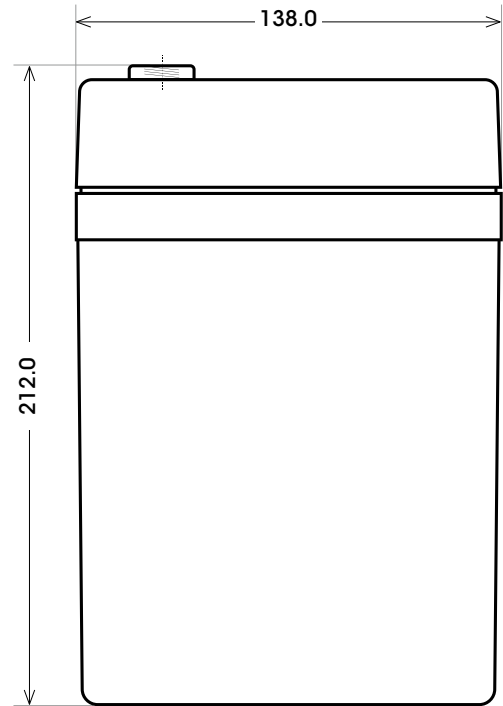

Maßtoleranz:  $\pm 2$  mm

Art. Nr.: **TRGD12-55**

Technologie	GEL DC
Spannung	12 V
Kapazität	55 Ah
Länge	229 mm
Breite	138 mm
Höhe	212 mm
Schaltung	1 (+ Pol links)
Polart	T3
Bodenleiste	B00
Gewicht	16.1 kg

Bodenleiste **B00**

Schaltung **1**

Anschlusspole **T3**