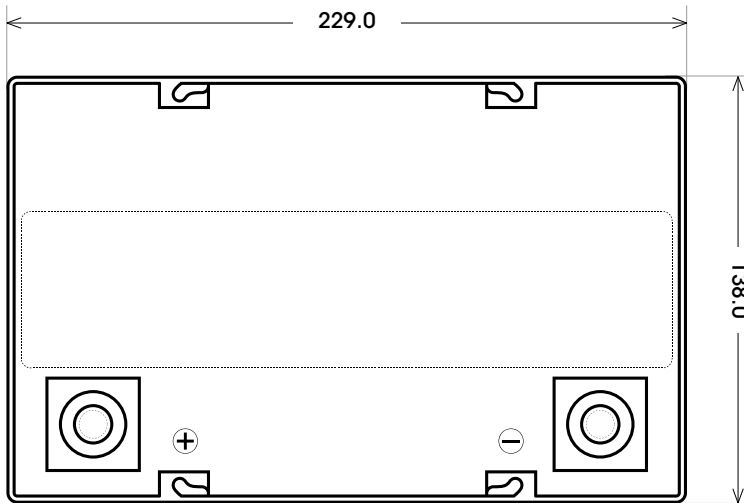

Maßtoleranz:  $\pm 2$  mm

Art. Nr.: **TRGD12-55**

Technologie	GEL DC
Spannung	12 V
Kapazität	55 Ah
Länge	229 mm
Breite	138 mm
Höhe	212 mm
Schaltung	1 (+ Pol links)
Polart	T3
Bodenleiste	B00
Gewicht	16.1 kg

Bodenleiste **B00**

Schaltung **1**

Anschlusspole **T3**