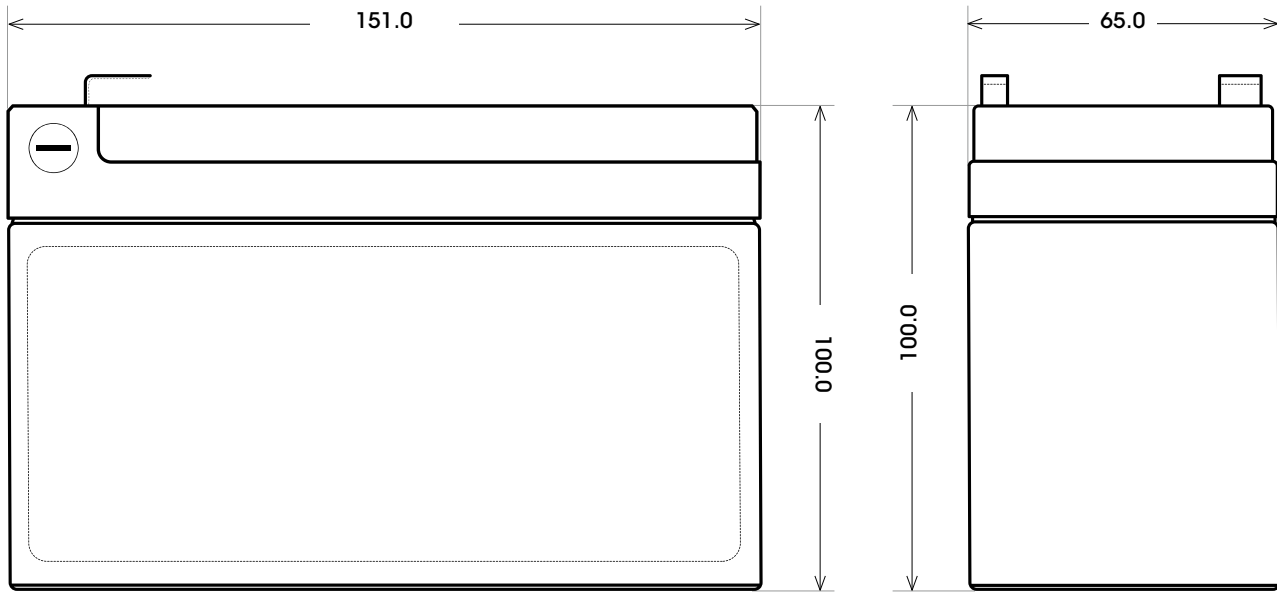

Maßtoleranz:  $\pm 2$  mm

Art. Nr.: **SAAS12-9**

Technologie	AGM
Spannung	12 V
Kapazität	9 Ah
Stunden H/C	20
Länge	151 mm
Breite	65 mm
Höhe	100 mm
Schaltung	3
Polart	F2
Bodenleiste	B00
Gewicht	2.6 kg

Bodenleiste **B00**

Schaltung **3**

Polart **F1**