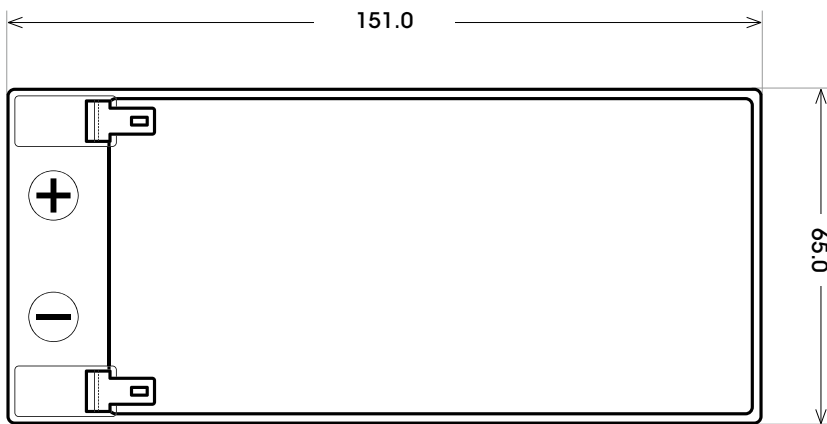

Maßtoleranz:  $\pm 2$  mm

Art. Nr.: **SAAS12-9**

Technologie	AGM
Spannung	12 V
Kapazität	9 Ah
Stunden H/C	20
Länge	151 mm
Breite	65 mm
Höhe	100 mm
Schaltung	3
Polart	F2
Bodenleiste	B00
Gewicht	2.6 kg

Bodenleiste **B00**