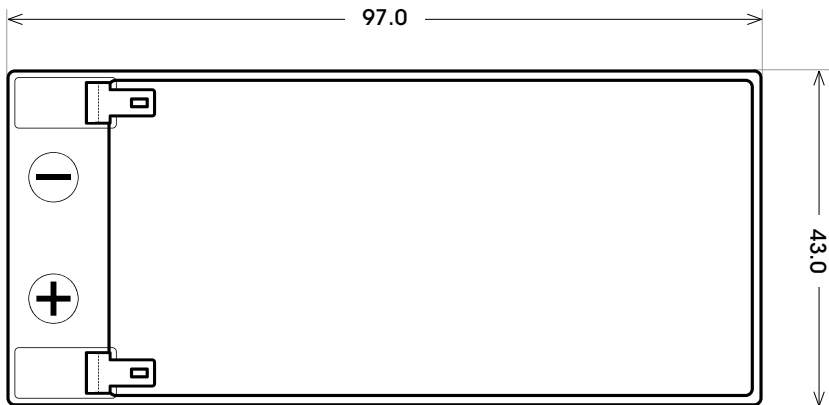

Maßtoleranz: ± 2 mm

Art. Nr.: **SAAS12-1.3**

Technologie	AGM
Spannung	12 V
Kapazität	1.3 Ah
Stunden H/C	20
Länge	97 mm
Breite	43 mm
Höhe	58 mm
Schaltung	4
Polart	F1
Bodenleiste	B00
Gewicht	0.6 kg

Bodenleiste **B00**