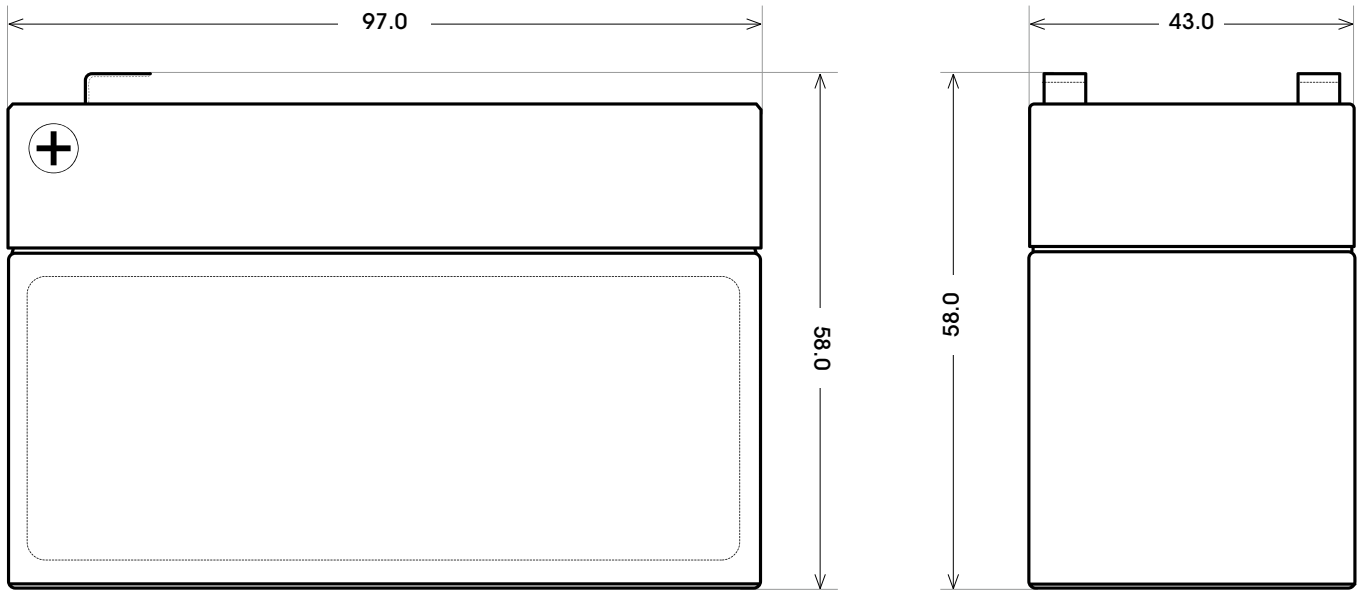

Maßtoleranz: ± 2 mm

Art. Nr.: **SAAS12-1.3**

Technologie	AGM
Spannung	12 V
Kapazität	1.3 Ah
Stunden H/C	20
Länge	97 mm
Breite	43 mm
Höhe	58 mm
Schaltung	4
Polart	F1
Bodenleiste	B00
Gewicht	0.6 kg

Bodenleiste **B00**

Schaltung **4**

Polart **F1**