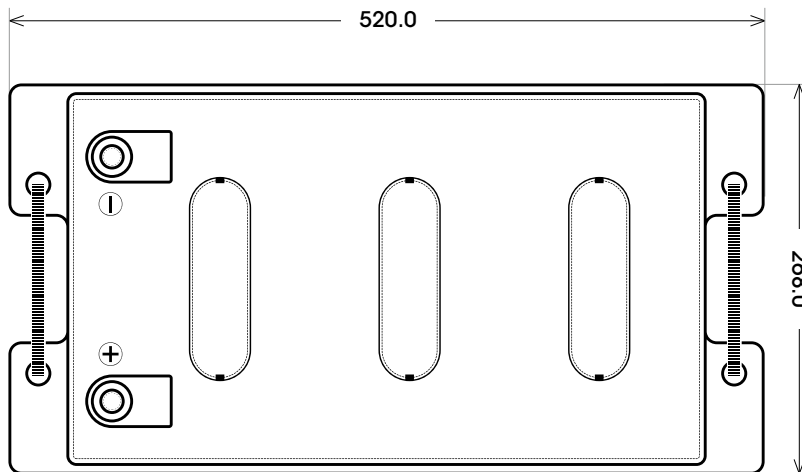

Maßtoleranz:  $\pm 2$  mm

Art. Nr.: **TRAD12-240**

Technologie	AGM
Spannung	12 V
Kapazität	240 Ah
Länge	520 mm
Breite	268 mm
Höhe	226 mm
Schaltung	4 ( + Pol rechts)
Polart	T5
Bodenleiste	B00
Gewicht	71.0 kg

Bodenleiste **B00**

Schaltung **4**

Anschlusspole **T5**