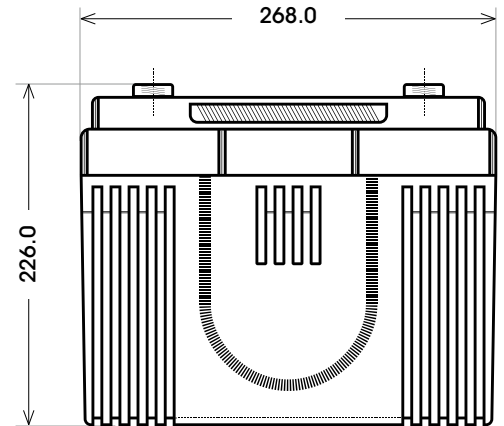

Maßtoleranz:  $\pm 2$  mm

Art. Nr.: **TRAD12-240**

Technologie	AGM
Spannung	12 V
Kapazität	240 Ah
Länge	520 mm
Breite	268 mm
Höhe	226 mm
Schaltung	4 ( + Pol rechts)
Polart	T5
Bodenleiste	B00
Gewicht	71.0 kg

Bodenleiste **B00**

Schaltung **4**

Anschlusspole **T5**