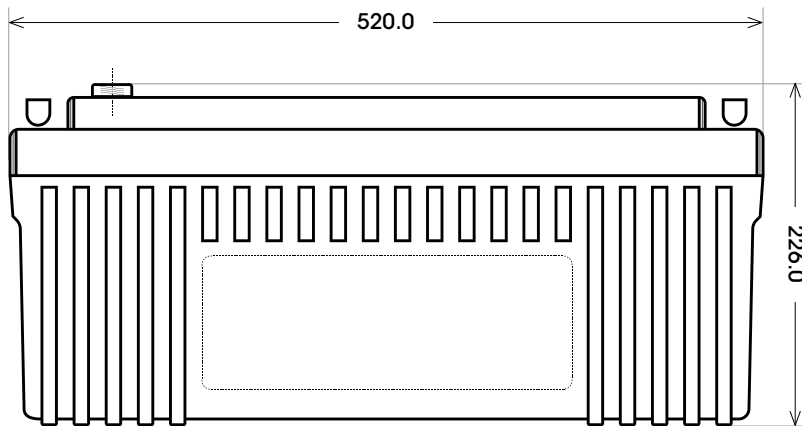

Maßtoleranz:  $\pm 2$  mm

Art. Nr.: **TRAD12-240**

Technologie	AGM
Spannung	12 V
Kapazität	240 Ah
Länge	520 mm
Breite	268 mm
Höhe	226 mm
Schaltung	4 ( + Pol rechts)
Polart	T5
Bodenleiste	B00
Gewicht	71.0 kg

Bodenleiste **B00**

Schaltung **4**

Anschlusspole **T5**