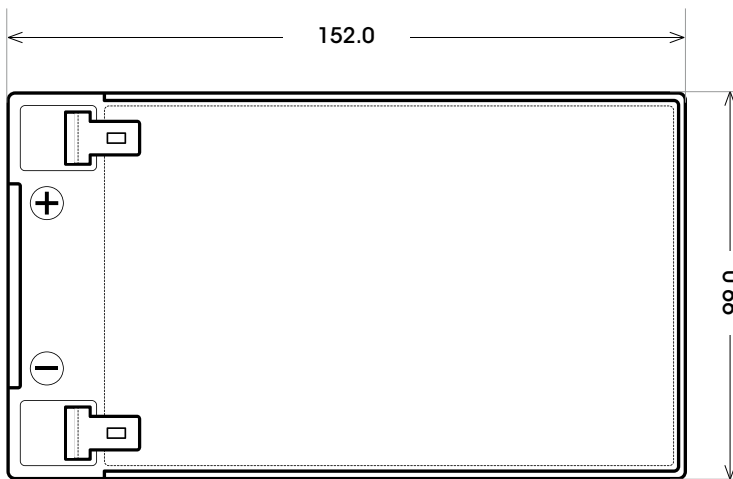

Maßtoleranz: ± 2 mm

Art. Nr.: **TRASO12-14**

Technologie	AGM DC
Spannung	12 V
Kapazität	14 Ah
Länge	152 mm
Breite	99 mm
Höhe	102 mm
Schaltung	3
Polart	F2
Bodenleiste	B00
Gewicht	3.8 kg

Bodenleiste **B00**