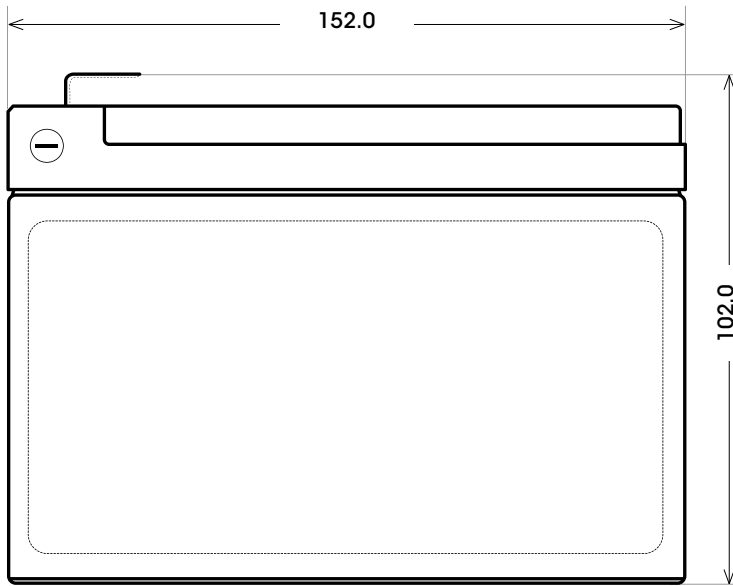

Maßtoleranz: ± 2 mm

Art. Nr.: **TRASO12-14**

Technologie	AGM DC
Spannung	12 V
Kapazität	14 Ah
Länge	152 mm
Breite	99 mm
Höhe	102 mm
Schaltung	3
Polart	F2
Bodenleiste	B00
Gewicht	3.8 kg

Bodenleiste **B00**

Schaltung **3**

Polart **F2**