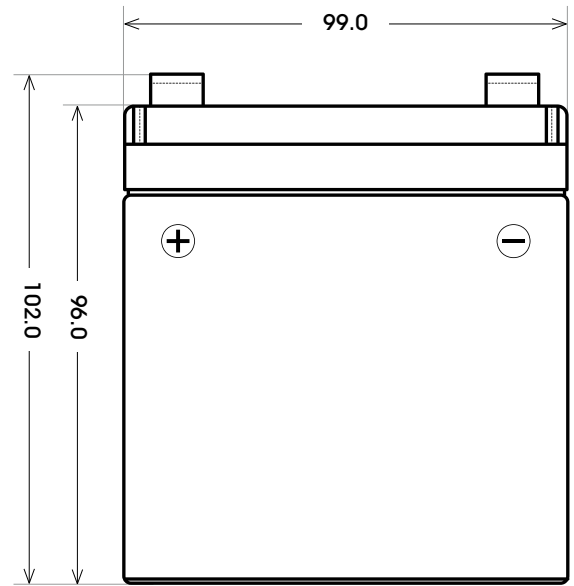

Maßtoleranz: ± 2 mm

Art. Nr.: **TRASO12-14**

Technologie	AGM DC
Spannung	12 V
Kapazität	14 Ah
Länge	152 mm
Breite	99 mm
Höhe	102 mm
Schaltung	3
Polart	F2
Bodenleiste	B00
Gewicht	3.8 kg

Bodenleiste **B00**