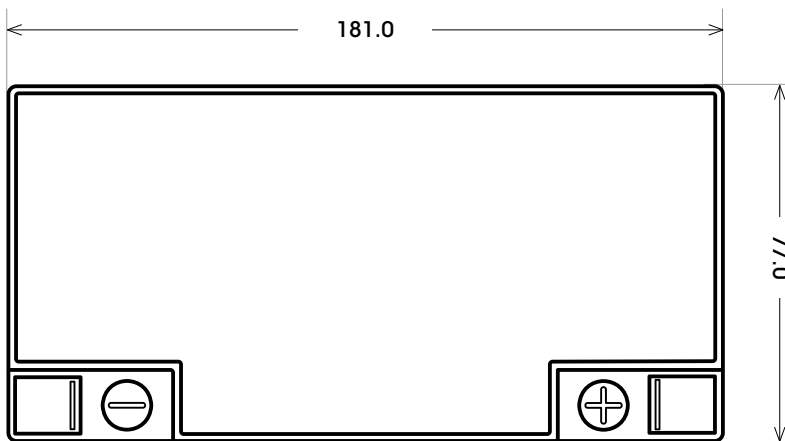

Art. Nr.: **SAAS12-18F**

Japan Nr.: **GB12-18F**

Technologie	AGM
Spannung	12 V
Kapazität	18 Ah
Kaltstart	160 A/EN
Länge	181 mm
Breite	77 mm
Höhe	167 mm
Schaltung	0 (+ Pol rechts)
Polart	L1
Bodenleiste	B00
Gewicht nass	6.1 kg

Bodenleiste **B00**

Schaltung **0**

Anschlusspole **L1**