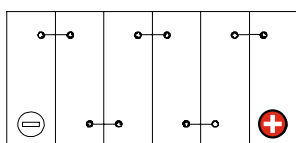

Art. Nr.: **SAAS12-18F**

Japan Nr.: **GB12-18F**

Technologie	AGM
Spannung	12 V
Kapazität	18 Ah
Kaltstart	160 A/EN
Länge	181 mm
Breite	77 mm
Höhe	167 mm
Schaltung	0 (+ Pol rechts)
Polart	L1
Bodenleiste	B00
Gewicht nass	6.1 kg

Bodenleiste **B00**

Schaltung **0**

Anschlusspole **L1**