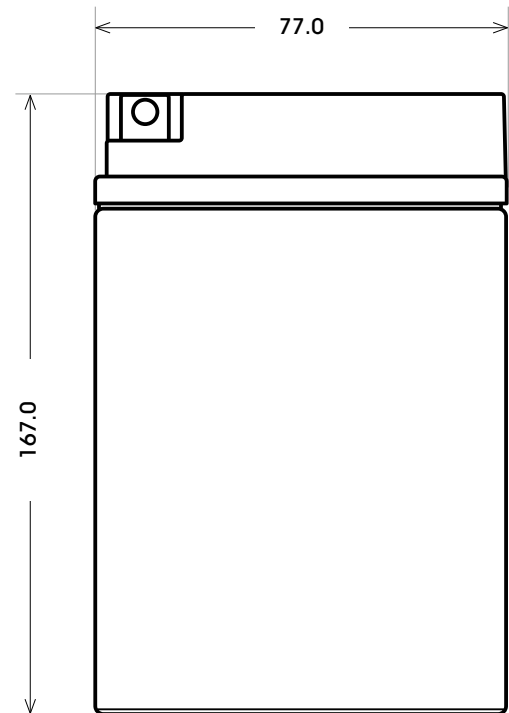

Art. Nr.: **SAAS12-18F**

Japan Nr.: **GB12-18F**

Technologie	AGM
Spannung	12 V
Kapazität	18 Ah
Kaltstart	160 A/EN
Länge	181 mm
Breite	77 mm
Höhe	167 mm
Schaltung	0 (+ Pol rechts)
Polart	L1
Bodenleiste	B00
Gewicht nass	6.1 kg

Bodenleiste **B00**

Schaltung **0**

Anschlusspole **L1**