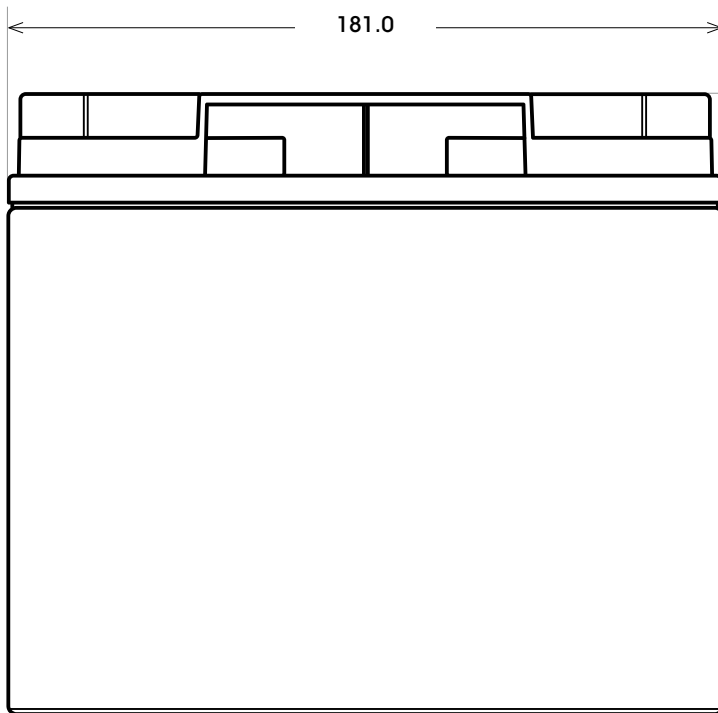

Art. Nr.: **SAAS12-18F**

Japan Nr.: **GB12-18F**

Technologie	AGM
Spannung	12 V
Kapazität	18 Ah
Kaltstart	160 A/EN
Länge	181 mm
Breite	77 mm
Höhe	167 mm
Schaltung	0 (+ Pol rechts)
Polart	L1
Bodenleiste	B00
Gewicht nass	6.1 kg

Bodenleiste **B00**

Schaltung **0**

Anschlusspole **L1**