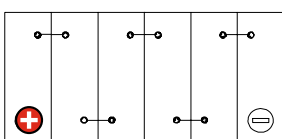

Maßtoleranz:  $\pm 2$  mm

Art. Nr.: **SAGS12-55**

Technologie	GEL
Spannung	12 V
Kapazität	55 Ah
Stunden H/C	20
Länge	229 mm
Breite	138 mm
Höhe	212 mm
Schaltung	1 (+ Pol links)
Polart	T3
Bodenleiste	B00
Gewicht	16.3 kg

Bodenleiste **B00**

Schaltung **1**

Anschlusspole **T3**