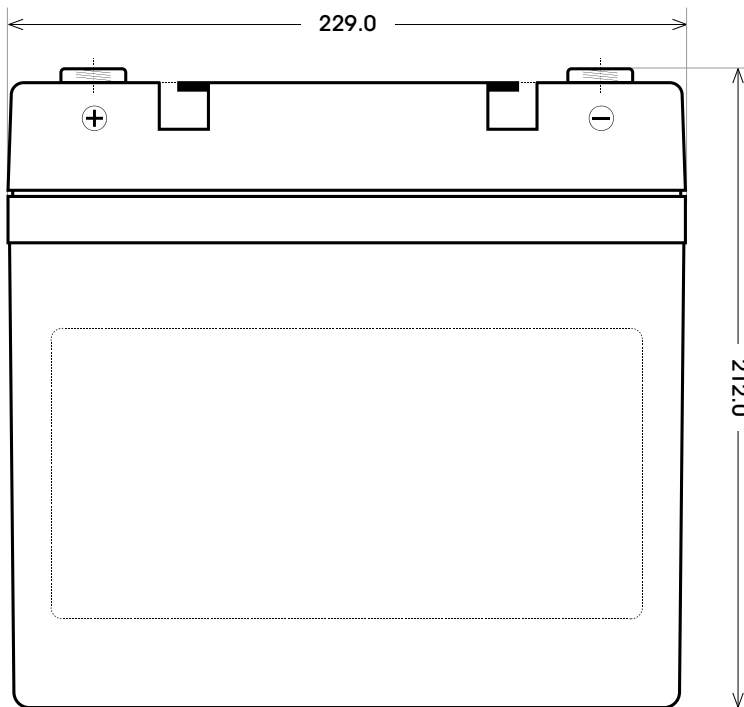

Maßtoleranz:  $\pm 2$  mm

Art. Nr.: **SAGS12-55**

Technologie	GEL
Spannung	12 V
Kapazität	55 Ah
Stunden H/C	20
Länge	229 mm
Breite	138 mm
Höhe	212 mm
Schaltung	1 (+ Pol links)
Polart	T3
Bodenleiste	B00
Gewicht	16.3 kg

Bodenleiste **B00**

Schaltung **1**

Anschlusspole **T3**