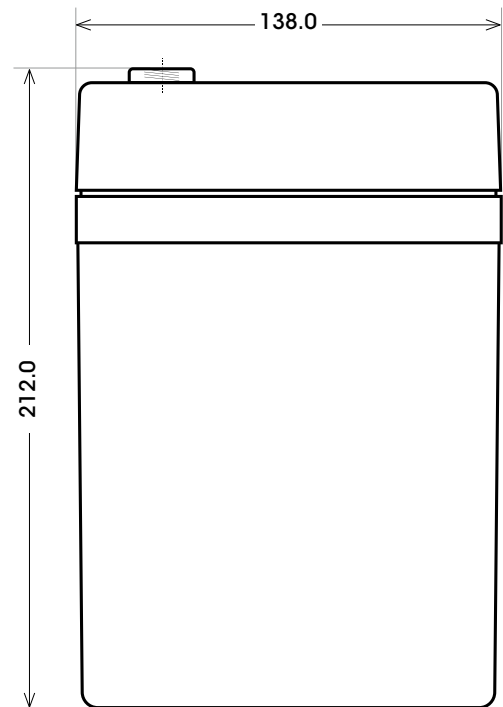

Maßtoleranz:  $\pm 2$  mm

Art. Nr.: **SAGS12-55**

Technologie	GEL
Spannung	12 V
Kapazität	55 Ah
Stunden H/C	20
Länge	229 mm
Breite	138 mm
Höhe	212 mm
Schaltung	1 (+ Pol links)
Polart	T3
Bodenleiste	B00
Gewicht	16.3 kg

Bodenleiste **B00**

Schaltung **1**

Anschlusspole **T3**