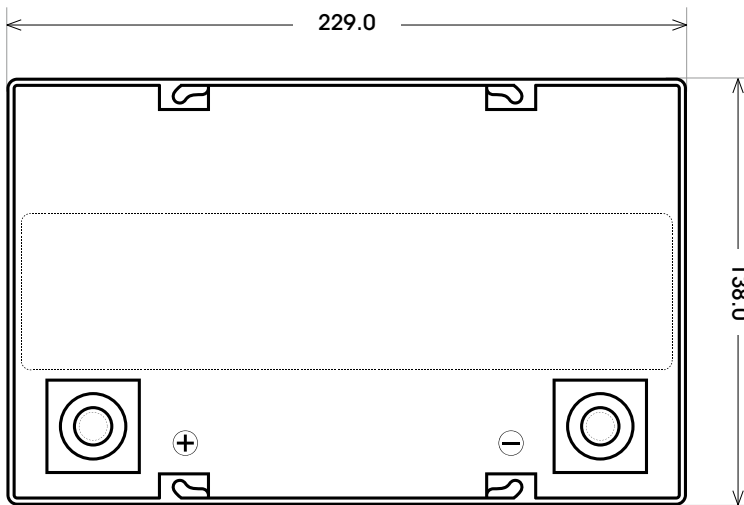

Maßtoleranz:  $\pm 2$  mm

Art. Nr.: **SAGS12-55**

Technologie	GEL
Spannung	12 V
Kapazität	55 Ah
Stunden H/C	20
Länge	229 mm
Breite	138 mm
Höhe	212 mm
Schaltung	1 (+ Pol links)
Polart	T3
Bodenleiste	B00
Gewicht	16.3 kg

Bodenleiste **B00**

Schaltung **1**

Anschlusspole **T3**