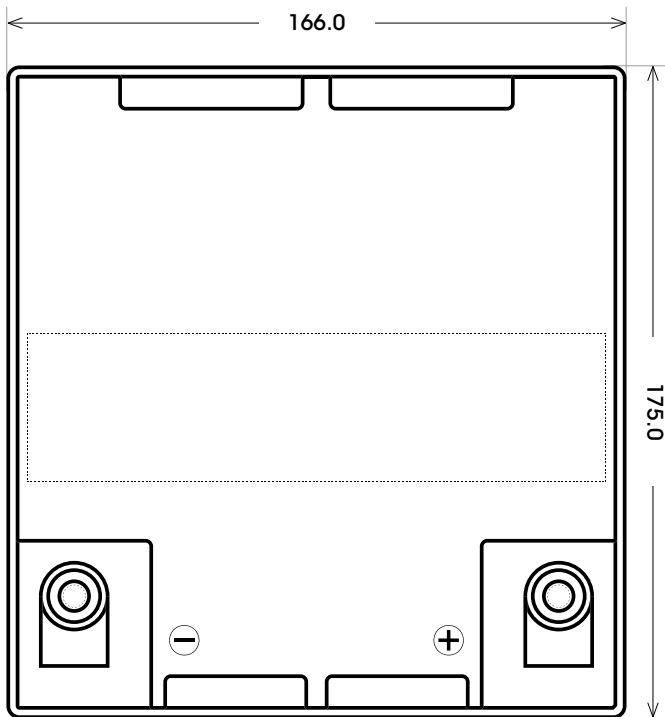

Maßtoleranz: ± 2 mm

Art. Nr.: **TRASO12-24**

Technologie	AGM DC
Spannung	12 V
Kapazität	24 Ah
Länge	166 mm
Breite	175 mm
Höhe	126 mm
Schaltung	0 (+ Pol rechts)
Polart	T2
Bodenleiste	B00
Gewicht	8.3 kg

Bodenleiste **B00**

Schaltung **0**

Anschlusspole **T2**