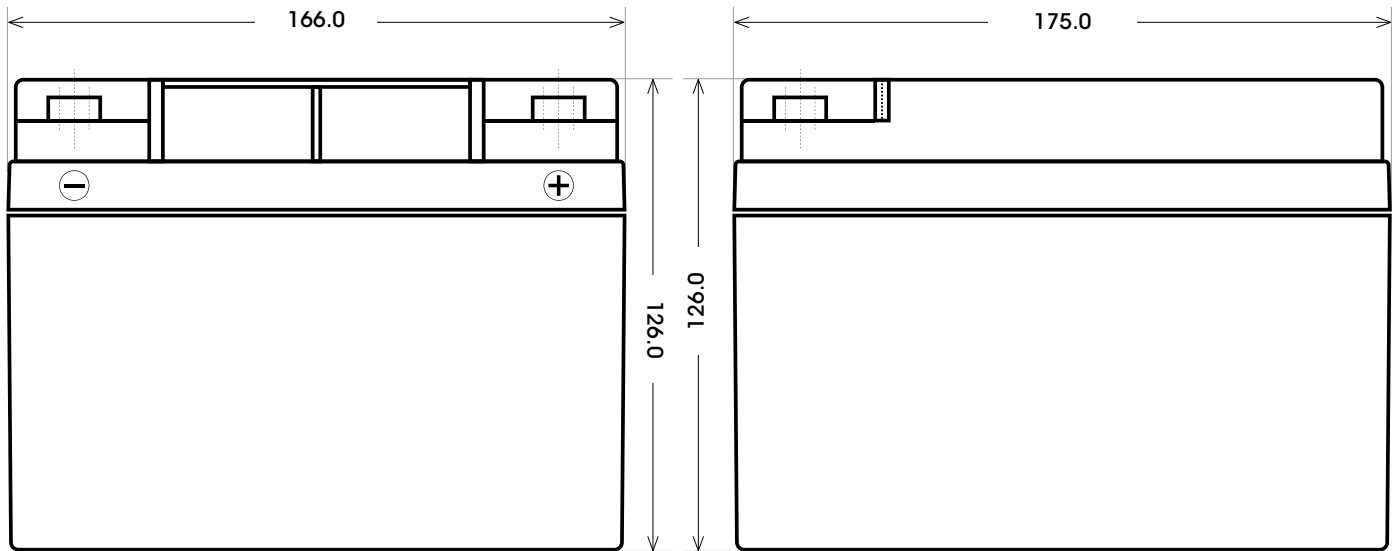

Maßtoleranz: ± 2 mm

Art. Nr.: **TRASO12-24**

Technologie	AGM DC
Spannung	12 V
Kapazität	24 Ah
Länge	166 mm
Breite	175 mm
Höhe	126 mm
Schaltung	0 (+ Pol rechts)
Polart	T2
Bodenleiste	B00
Gewicht	8.3 kg

Bodenleiste **B00**

Schaltung **0**

Anschlusspole **T2**