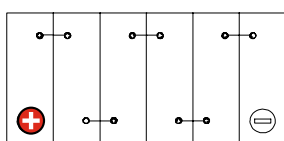

Maßtoleranz:  $\pm 2$  mm

Art. Nr.: **TRASO12-135**

Technologie	AGM DC
Spannung	12 V
Kapazität	135 Ah
Länge	341 mm
Breite	173 mm
Höhe	287 mm
Schaltung	1 (+ Pol links)
Polart	T5
Bodenleiste	B00
Gewicht	40.8 kg

Bodenleiste **B00**

Schaltung **1**

Anschlusspole **T5**