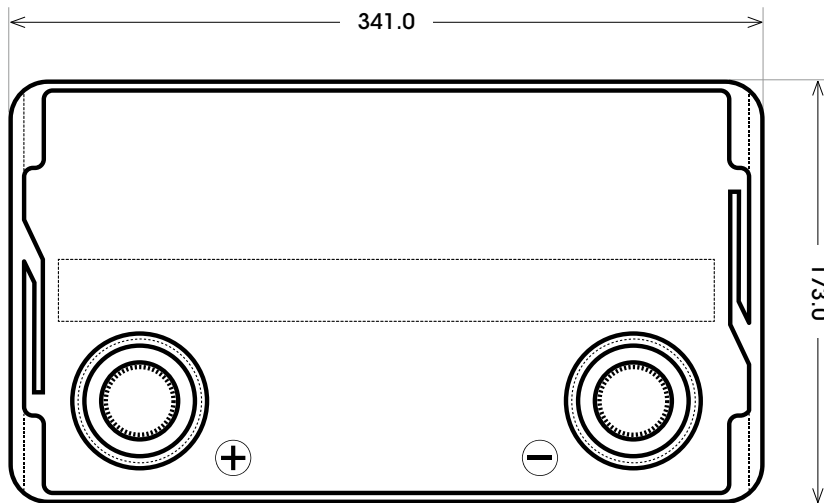

Maßtoleranz:  $\pm 2$  mm

Art. Nr.: **TRASO12-135**

Technologie	AGM DC
Spannung	12 V
Kapazität	135 Ah
Länge	341 mm
Breite	173 mm
Höhe	287 mm
Schaltung	1 (+ Pol links)
Polart	T5
Bodenleiste	B00
Gewicht	40.8 kg

Bodenleiste **B00**

Schaltung **1**

Anschlusspole **T5**