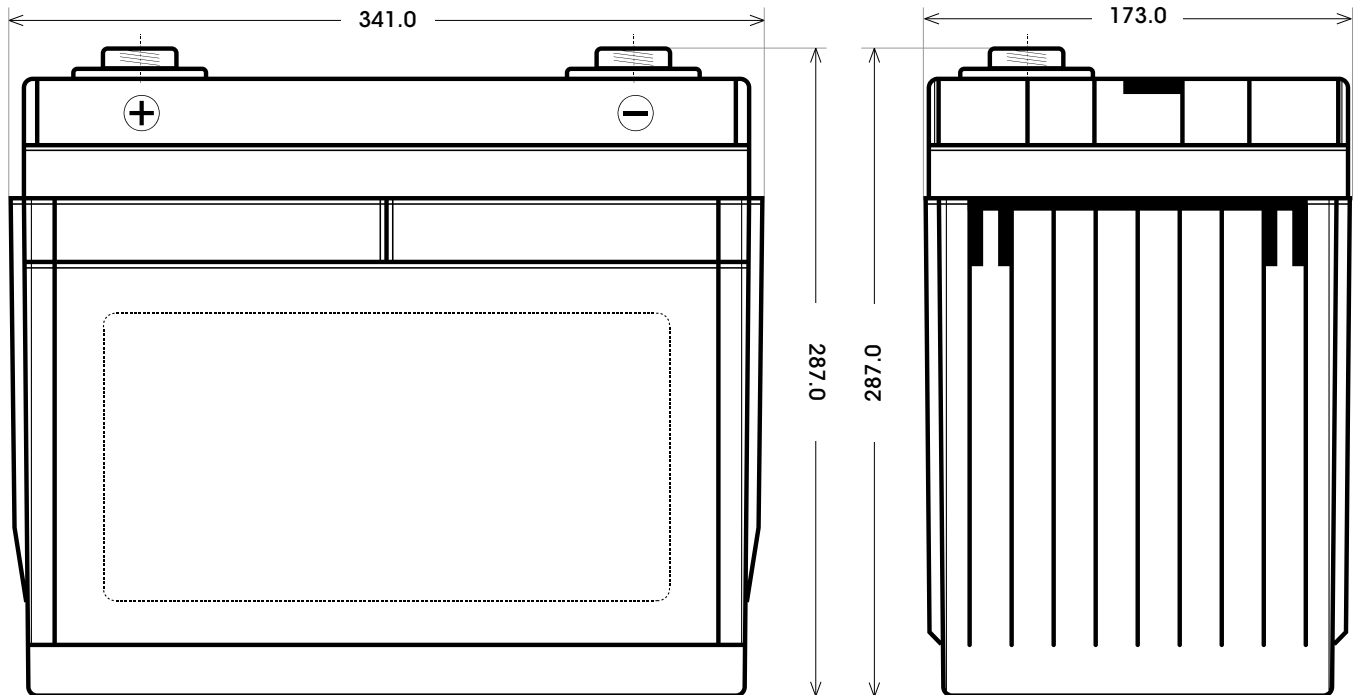

Maßtoleranz:  $\pm 2$  mm

Art. Nr.: **TRASO12-135**

Technologie	AGM DC
Spannung	12 V
Kapazität	135 Ah
Länge	341 mm
Breite	173 mm
Höhe	287 mm
Schaltung	1 (+ Pol links)
Polart	T5
Bodenleiste	B00
Gewicht	40.8 kg

Bodenleiste **B00**

Schaltung **1**

Anschlusspole **T5**