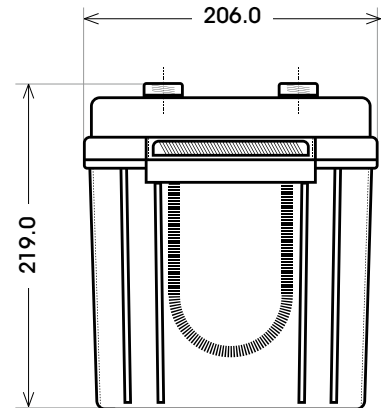

Maßtoleranz:  $\pm 2$  mm

Art. Nr.: **TRAD12-180**

Technologie	AGM
Spannung	12 V
Kapazität	180 Ah
Länge	532 mm
Breite	206 mm
Höhe	219 mm
Schaltung	4 ( + Pol rechts)
Polart	T4
Bodenleiste	B00
Gewicht	56.0 kg

Bodenleiste **B00**

Schaltung **4**

Anschlusspole **T4**