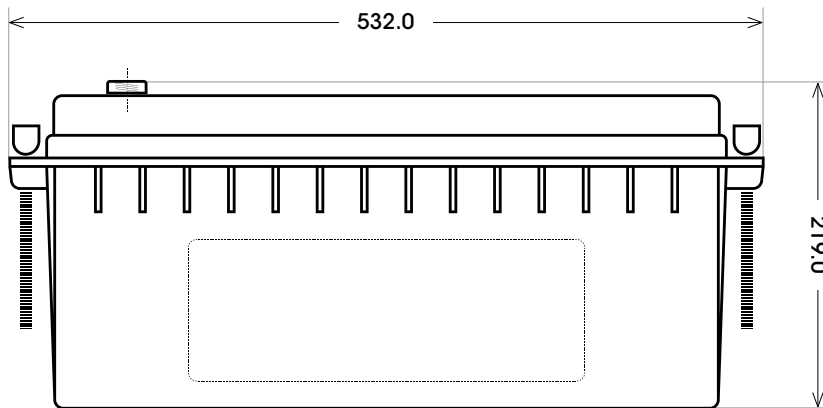

Maßtoleranz:  $\pm 2$  mm

Art. Nr.: **TRAD12-180**

Technologie	AGM
Spannung	12 V
Kapazität	180 Ah
Länge	532 mm
Breite	206 mm
Höhe	219 mm
Schaltung	4 ( + Pol rechts)
Polart	T4
Bodenleiste	B00
Gewicht	56.0 kg

Bodenleiste **B00**

Schaltung **4**

Anschlusspole **T4**