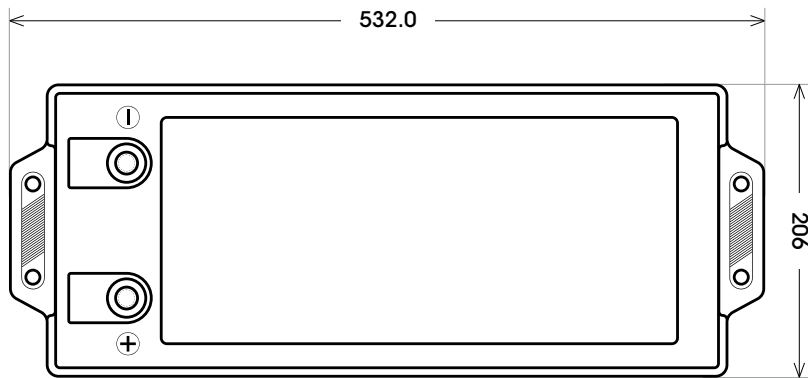

Maßtoleranz:  $\pm 2$  mm

Art. Nr.: **TRAD12-180**

Technologie	AGM
Spannung	12 V
Kapazität	180 Ah
Länge	532 mm
Breite	206 mm
Höhe	219 mm
Schaltung	4 ( + Pol rechts)
Polart	T4
Bodenleiste	B00
Gewicht	56.0 kg

Bodenleiste **B00**

Schaltung **4**

Anschlusspole **T4**