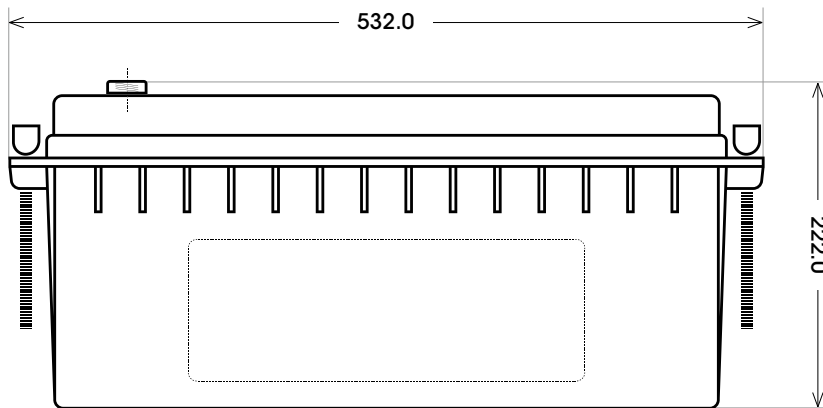

Maßtoleranz: ± 2 mm

Art. Nr.: **TRASO12-200**

Technologie	AGM DC
Spannung	12 V
Kapazität	200 Ah
Länge	532 mm
Breite	206 mm
Höhe	222 mm
Schaltung	4 (+ Pol rechts)
Polart	T4
Bodenleiste	B00
Gewicht	58.4 kg

Bodenleiste **B00**

Schaltung **4**

Anschlusspole **T4**