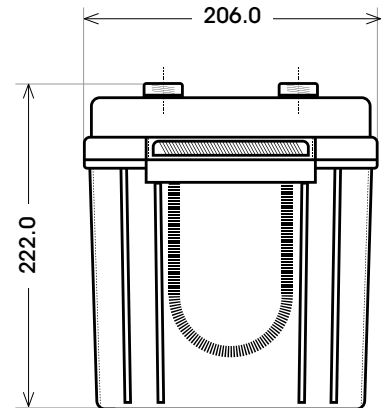

Maßtoleranz: ± 2 mm

Art. Nr.: **TRASO12-200**

Technologie	AGM DC
Spannung	12 V
Kapazität	200 Ah
Länge	532 mm
Breite	206 mm
Höhe	222 mm
Schaltung	4 (+ Pol rechts)
Polart	T4
Bodenleiste	B00
Gewicht	58.4 kg

Bodenleiste **B00**

Schaltung **4**

Anschlusspole **T4**