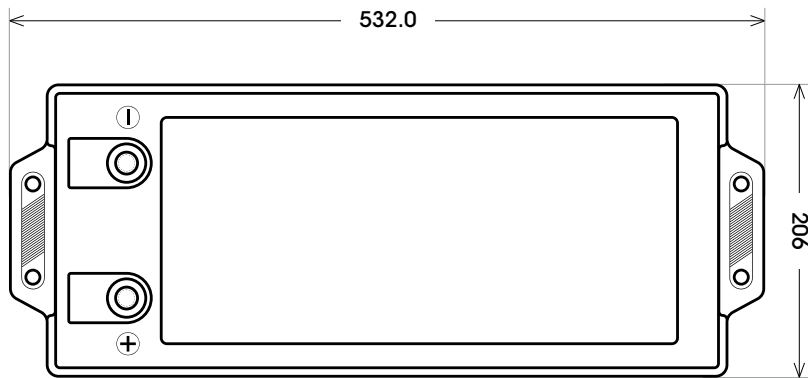

Maßtoleranz: ± 2 mm

Art. Nr.: **TRASO12-200**

Technologie	AGM DC
Spannung	12 V
Kapazität	200 Ah
Länge	532 mm
Breite	206 mm
Höhe	222 mm
Schaltung	4 (+ Pol rechts)
Polart	T4
Bodenleiste	B00
Gewicht	58.4 kg

Bodenleiste **B00**

Schaltung **4**

Anschlusspole **T4**