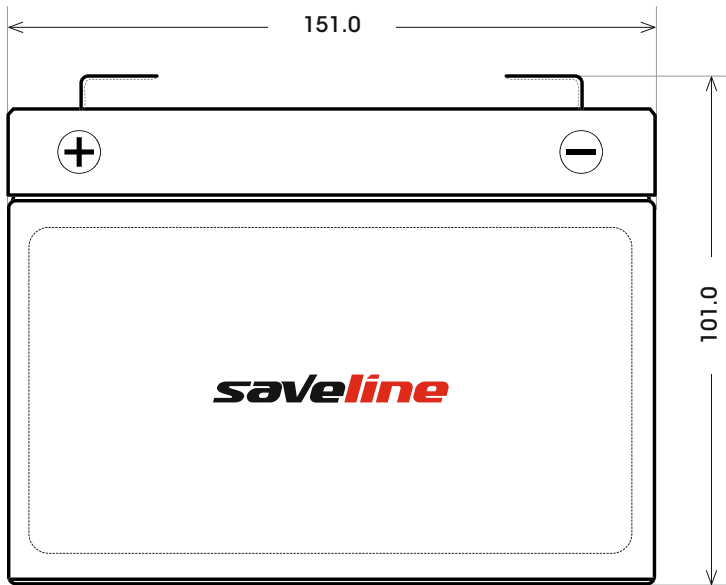

Art. Nr.: **SAAS06-7.0**

Technologie	AGM
Spannung	6 V
Kapazität	7.0 Ah
Stunden H/C	20
Länge	151 mm
Breite	31 mm
Höhe	101 mm
Schaltung	1 (+ Pol Links)
Polart	F1
Bodenleiste	B00
Gewicht	1.1 kg

Bodenleiste **B00**

Schaltung **1**

Polart **F1**