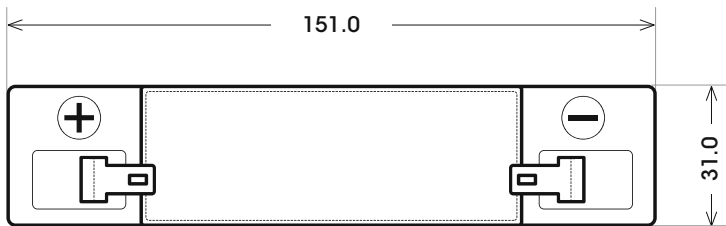

Art. Nr.: **SAAS06-7.0**

Technologie	AGM
Spannung	6 V
Kapazität	7.0 Ah
Stunden H/C	20
Länge	151 mm
Breite	31 mm
Höhe	101 mm
Schaltung	1 (+ Pol Links)
Polart	F1
Bodenleiste	B00
Gewicht	1.1 kg

Bodenleiste **B00**

Schaltung **1**

Polart **F1**