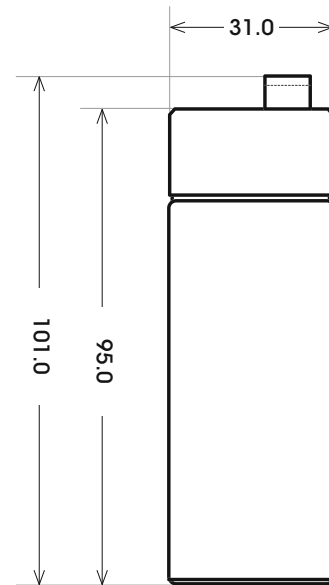

Art. Nr.: **SAAS06-7.0**

Technologie	AGM
Spannung	6 V
Kapazität	7.0 Ah
Stunden H/C	20
Länge	151 mm
Breite	31 mm
Höhe	101 mm
Schaltung	1 (+ Pol Links)
Polart	F1
Bodenleiste	B00
Gewicht	1.1 kg

Bodenleiste **B00**

Schaltung **1**

Polart **F1**