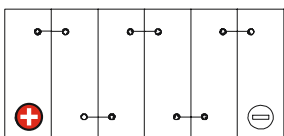

Art. Nr.: **SAAS06-7.0**

Technologie	AGM
Spannung	6 V
Kapazität	7.0 Ah
Stunden H/C	20
Länge	151 mm
Breite	31 mm
Höhe	101 mm
Schaltung	1 (+ Pol Links)
Polart	F1
Bodenleiste	B00
Gewicht	1.1 kg

Bodenleiste **B00**

Schaltung **1**

Polart **F1**