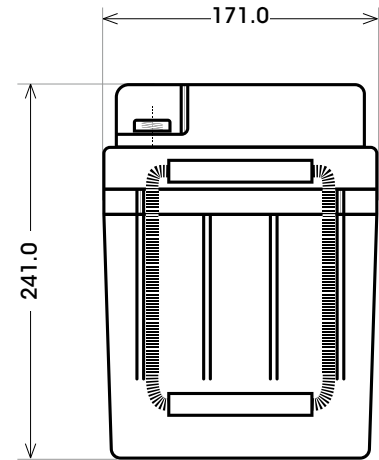

Maßtoleranz: ± 2 mm

Art. Nr.: **TRASO12-150**

Technologie	AGM DC
Spannung	12 V
Kapazität	150 Ah
Länge	484 mm
Breite	171 mm
Höhe	241 mm
Schaltung	1 (+ Pol links)
Polart	T4
Bodenleiste	B00
Gewicht	45.5 kg

Bodenleiste **B00**

Schaltung **1**

Anschlusspole **T4**