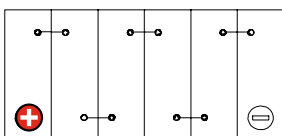

Maßtoleranz: ± 2 mm

Art. Nr.: **TRASO12-150**

Technologie	AGM DC
Spannung	12 V
Kapazität	150 Ah
Länge	484 mm
Breite	171 mm
Höhe	241 mm
Schaltung	1 (+ Pol links)
Polart	T4
Bodenleiste	B00
Gewicht	45.5 kg

Bodenleiste **B00**

Schaltung **1**

Anschlusspole **T4**