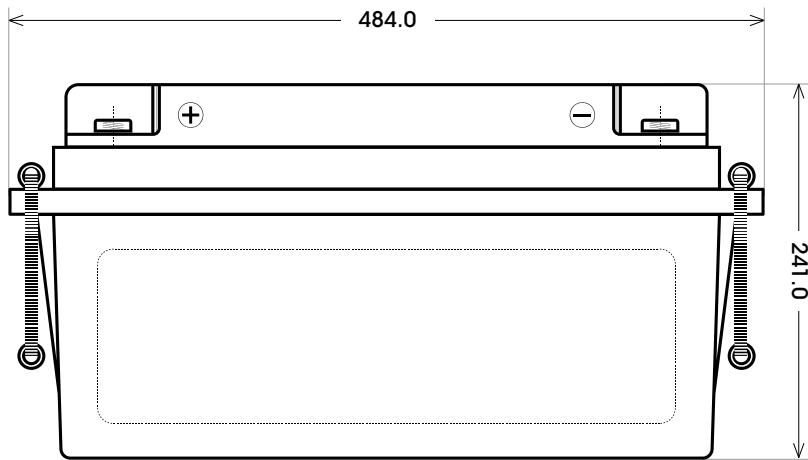

Maßtoleranz: ± 2 mm

Art. Nr.: **TRASO12-150**

Technologie	AGM DC
Spannung	12 V
Kapazität	150 Ah
Länge	484 mm
Breite	171 mm
Höhe	241 mm
Schaltung	1 (+ Pol links)
Polart	T4
Bodenleiste	B00
Gewicht	45.5 kg

Bodenleiste **B00**

Schaltung **1**

Anschlusspole **T4**