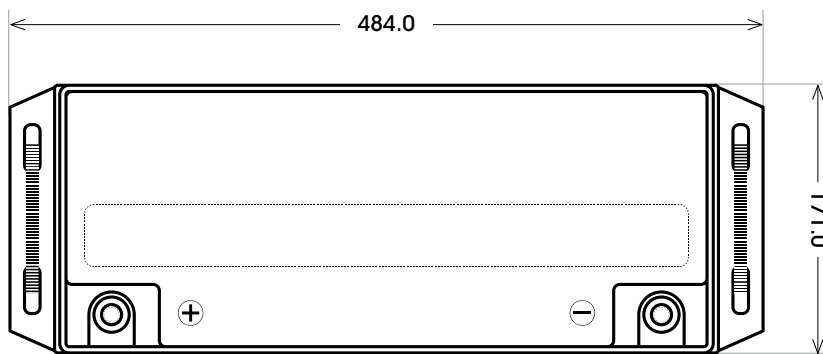

Maßtoleranz: ± 2 mm

Art. Nr.: **TRASO12-150**

Technologie	AGM DC
Spannung	12 V
Kapazität	150 Ah
Länge	484 mm
Breite	171 mm
Höhe	241 mm
Schaltung	1 (+ Pol links)
Polart	T4
Bodenleiste	B00
Gewicht	45.5 kg

Bodenleiste **B00**

Schaltung **1**

Anschlusspole **T4**