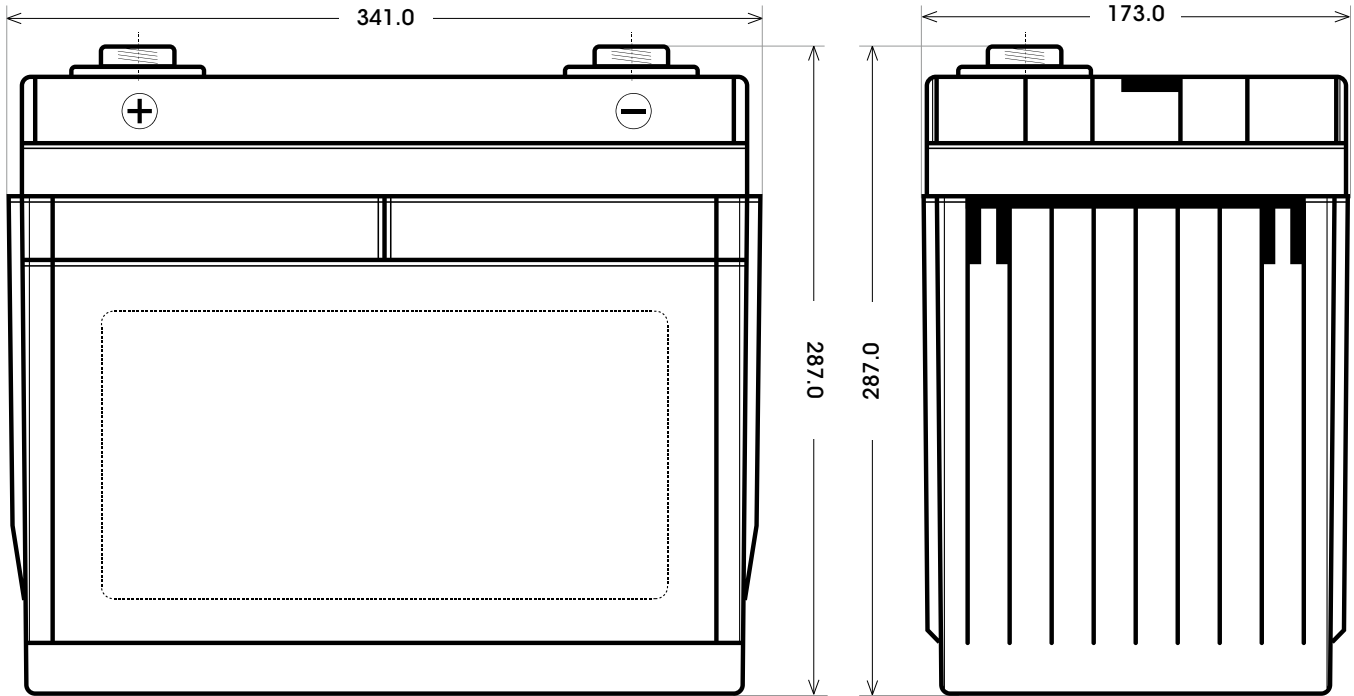

Maßtoleranz: ± 2 mm

Art. Nr.: **TRGD12-135**

Technologie	GEL DC
Spannung	12 V
Kapazität	135 Ah
Länge	341 mm
Breite	173 mm
Höhe	287 mm
Schaltung	1 (+ Pol links)
Polart	T5
Bodenleiste	B00
Gewicht	40.1 kg

Bodenleiste **B00**

Schaltung **1**

Anschlusspole **T5**