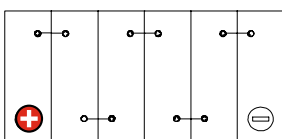

Maßtoleranz: ± 2 mm

Art. Nr.: **TRGD12-135**

Technologie	GEL DC
Spannung	12 V
Kapazität	135 Ah
Länge	341 mm
Breite	173 mm
Höhe	287 mm
Schaltung	1 (+ Pol links)
Polart	T5
Bodenleiste	B00
Gewicht	40.1 kg

Bodenleiste **B00**

Schaltung **1**

Anschlusspole **T5**