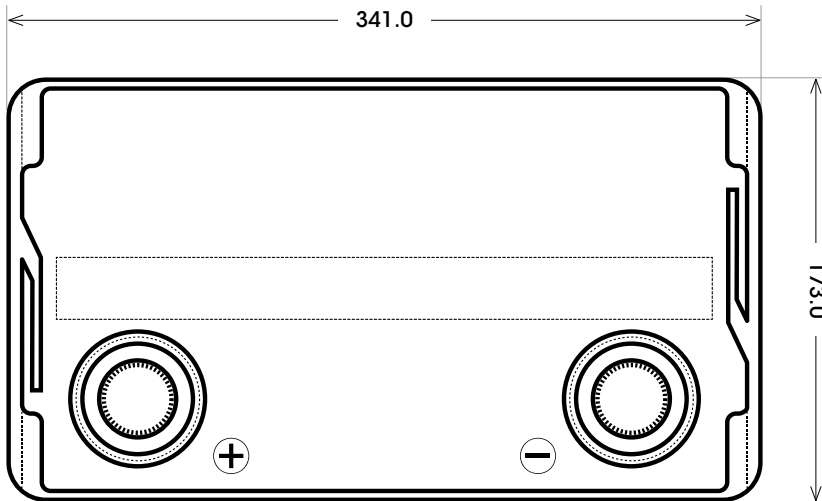

Maßtoleranz: ± 2 mm

Art. Nr.: **TRGD12-135**

Technologie	GEL DC
Spannung	12 V
Kapazität	135 Ah
Länge	341 mm
Breite	173 mm
Höhe	287 mm
Schaltung	1 (+ Pol links)
Polart	T5
Bodenleiste	B00
Gewicht	40.1 kg

Bodenleiste **B00**

Schaltung **1**

Anschlusspole **T5**