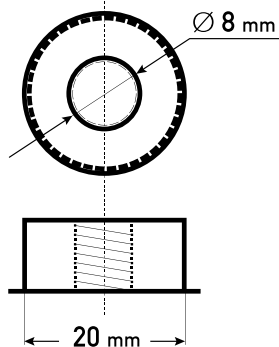

Maßtoleranz:  $\pm 2$  mm

Art. Nr.: **TRAD06-420**

|             |         |
|-------------|---------|
| Technologie | AGM DC  |
| Spannung    | 6 V     |
| Kapazität   | 420 Ah  |
| Stunden H/C | 20      |
| Länge       | 295 mm  |
| Breite      | 178 mm  |
| Höhe        | 410 mm  |
| Schaltung   | 0       |
| Polart      | T5      |
| Bodenleiste | B00     |
| Gewicht     | 56.8 kg |

Schaltung 0

Anschlusspole T5

Bodenleiste B00