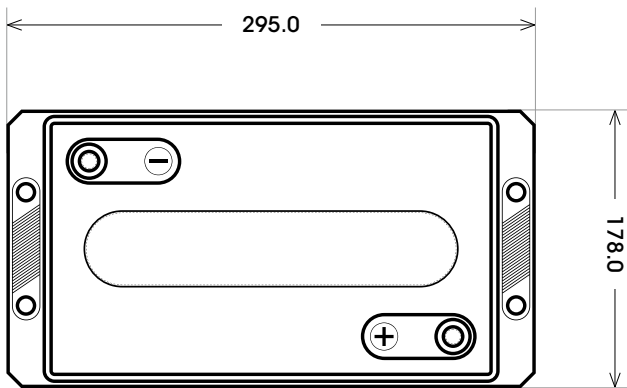

Maßtoleranz:  $\pm 2$  mm

Art. Nr.: **TRAD06-420**

|             |         |
|-------------|---------|
| Technologie | AGM DC  |
| Spannung    | 6 V     |
| Kapazität   | 420 Ah  |
| Stunden H/C | 20      |
| Länge       | 295 mm  |
| Breite      | 178 mm  |
| Höhe        | 410 mm  |
| Schaltung   | 0       |
| Polart      | T5      |
| Bodenleiste | B00     |
| Gewicht     | 56.8 kg |

Schaltung 0

Anschlusspole T5

Bodenleiste B00