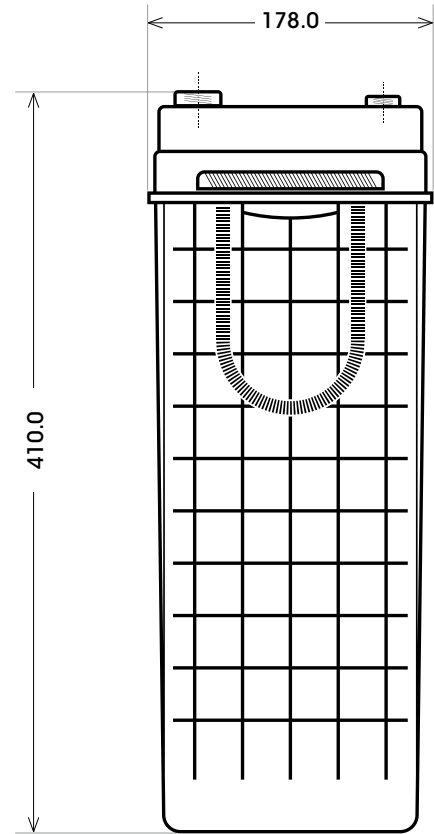

Maßtoleranz:  $\pm 2$  mm

Art. Nr.: **TRAD06-420**

|             |         |
|-------------|---------|
| Technologie | AGM DC  |
| Spannung    | 6 V     |
| Kapazität   | 420 Ah  |
| Stunden H/C | 20      |
| Länge       | 295 mm  |
| Breite      | 178 mm  |
| Höhe        | 410 mm  |
| Schaltung   | 0       |
| Polart      | T5      |
| Bodenleiste | B00     |
| Gewicht     | 56.8 kg |

Schaltung 0

Anschlusspole T5

Bodenleiste B00