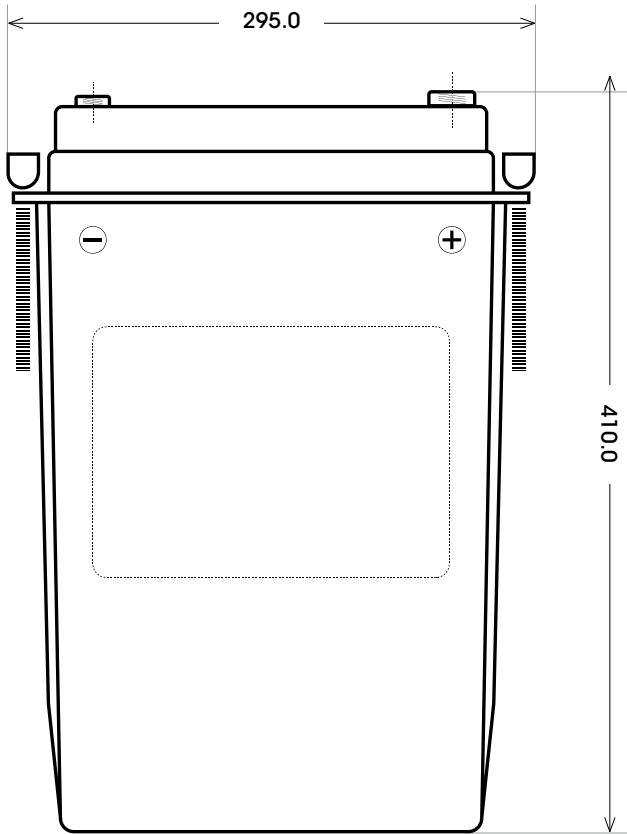

Maßtoleranz:  $\pm 2$  mm

Art. Nr.: **TRAD06-420**

|             |         |
|-------------|---------|
| Technologie | AGM DC  |
| Spannung    | 6 V     |
| Kapazität   | 420 Ah  |
| Stunden H/C | 20      |
| Länge       | 295 mm  |
| Breite      | 178 mm  |
| Höhe        | 410 mm  |
| Schaltung   | 0       |
| Polart      | T5      |
| Bodenleiste | B00     |
| Gewicht     | 56.8 kg |

Schaltung 0

Anschlusspole T5

Bodenleiste B00