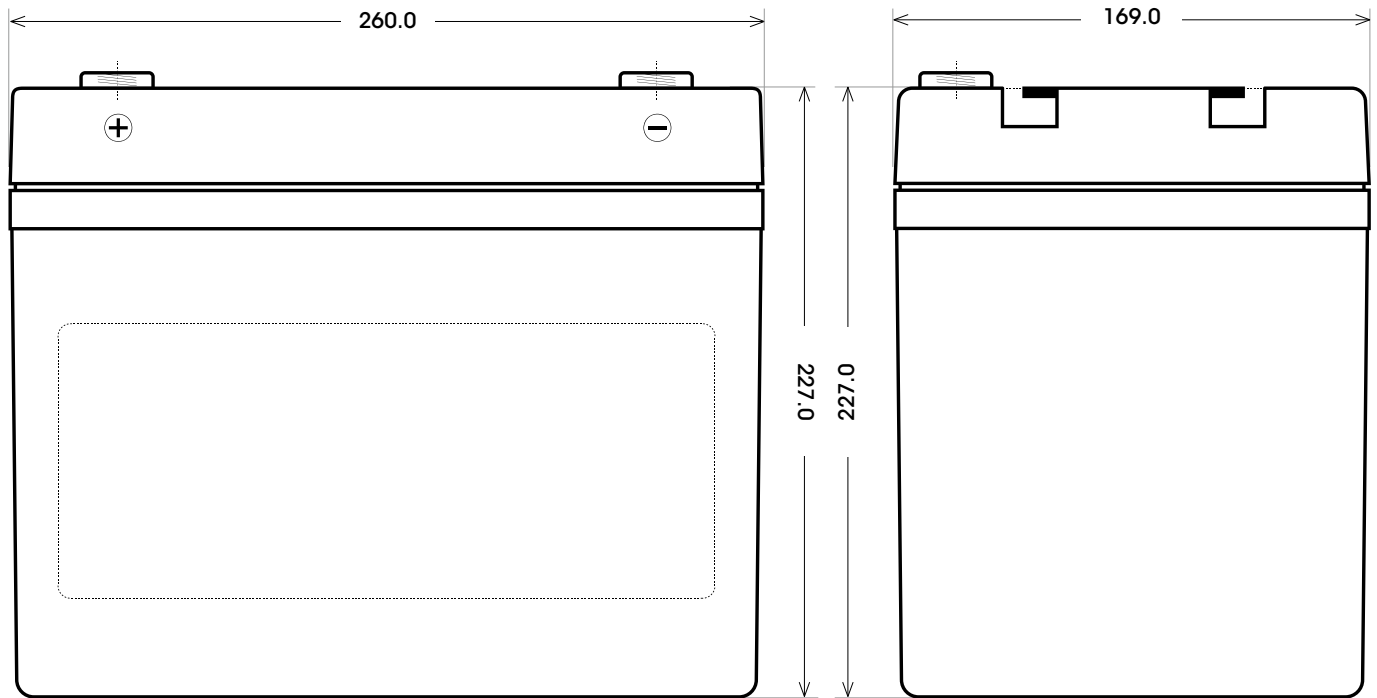

Maßtoleranz:  $\pm 2$  mm

Art. Nr.: **TRASO12-85**

Technologie	AGM DC
Spannung	12 V
Kapazität	85 Ah
Länge	260 mm
Breite	169 mm
Höhe	227 mm
Schaltung	1 (+ Pol links)
Polart	T3
Bodenleiste	B00
Gewicht	26.1 kg

Bodenleiste **B00**

Schaltung **1**

Anschlusspole **T3**