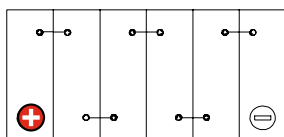

Maßtoleranz:  $\pm 2$  mm

Art. Nr.: **TRASO12-85**

Technologie	AGM DC
Spannung	12 V
Kapazität	85 Ah
Länge	260 mm
Breite	169 mm
Höhe	227 mm
Schaltung	1 (+ Pol links)
Polart	T3
Bodenleiste	B00
Gewicht	26.1 kg

Bodenleiste **B00**

Schaltung **1**

Anschlusspole **T3**