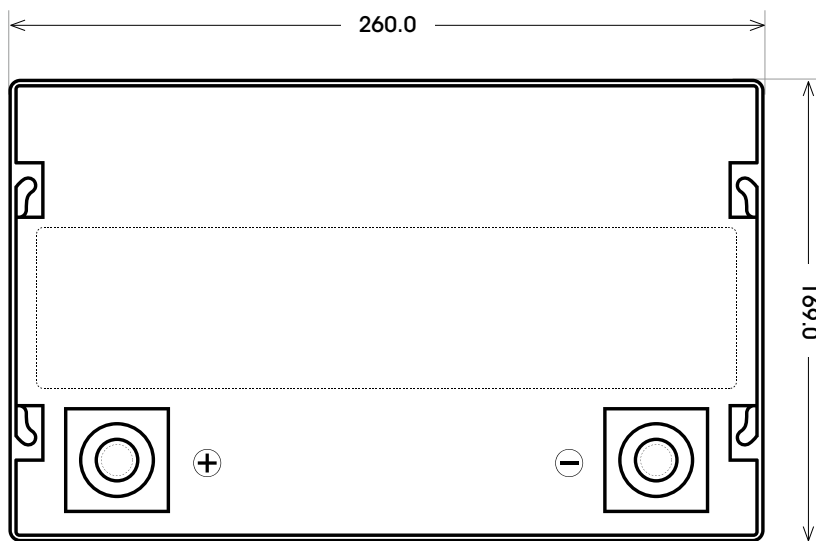

Maßtoleranz:  $\pm 2$  mm

Art. Nr.: **TRASO12-85**

Technologie	AGM DC
Spannung	12 V
Kapazität	85 Ah
Länge	260 mm
Breite	169 mm
Höhe	227 mm
Schaltung	1 (+ Pol links)
Polart	T3
Bodenleiste	B00
Gewicht	26.1 kg

Bodenleiste **B00**

Schaltung **1**

Anschlusspole **T3**