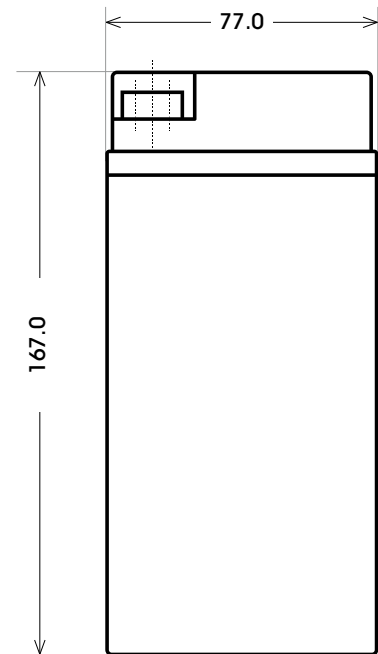

Maßtoleranz:  $\pm 2$  mm

Art. Nr.: **SAAS12-20**

Technologie	AGM
Spannung	12 V
Kapazität	20 Ah
Stunden H/C	20
Länge	181 mm
Breite	77 mm
Höhe	167 mm
Schaltung	0 (+ Pol rechts)
Polart	T1
Bodenleiste	B00
Gewicht	5.7 kg

Bodenleiste **B00**

Schaltung **0**

Anschlusspole **T1**