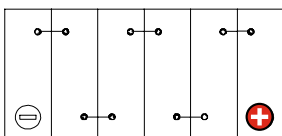

Maßtoleranz:  $\pm 2$  mm

Art. Nr.: **SAAS12-20**

Technologie	AGM
Spannung	12 V
Kapazität	20 Ah
Stunden H/C	20
Länge	181 mm
Breite	77 mm
Höhe	167 mm
Schaltung	0 (+ Pol rechts)
Polart	T1
Bodenleiste	B00
Gewicht	5.7 kg

Bodenleiste **B00**

Schaltung **0**

Anschlusspole **T1**