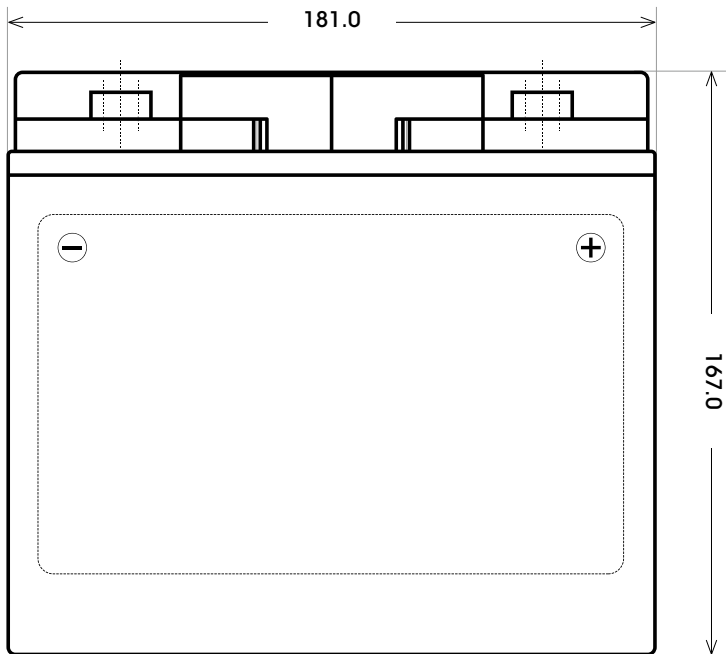

Maßtoleranz:  $\pm 2$  mm

Art. Nr.: **SAAS12-20**

Technologie	AGM
Spannung	12 V
Kapazität	20 Ah
Stunden H/C	20
Länge	181 mm
Breite	77 mm
Höhe	167 mm
Schaltung	0 (+ Pol rechts)
Polart	T1
Bodenleiste	B00
Gewicht	5.7 kg

Bodenleiste **B00**

Schaltung **0**

Anschlusspole **T1**