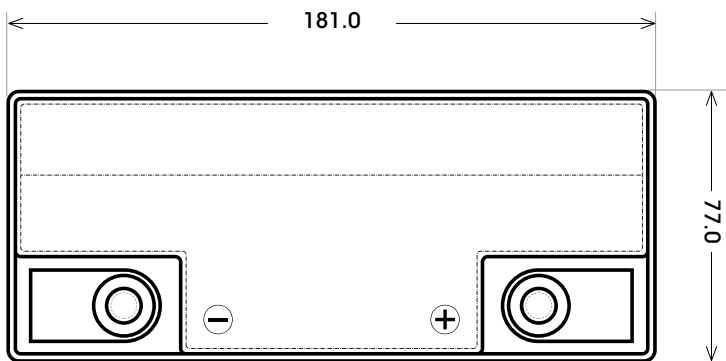

Maßtoleranz:  $\pm 2$  mm

Art. Nr.: **SAAS12-20**

Technologie	AGM
Spannung	12 V
Kapazität	20 Ah
Stunden H/C	20
Länge	181 mm
Breite	77 mm
Höhe	167 mm
Schaltung	0 (+ Pol rechts)
Polart	T1
Bodenleiste	B00
Gewicht	5.7 kg

Bodenleiste **B00**

Schaltung **0**

Anschlusspole **T1**