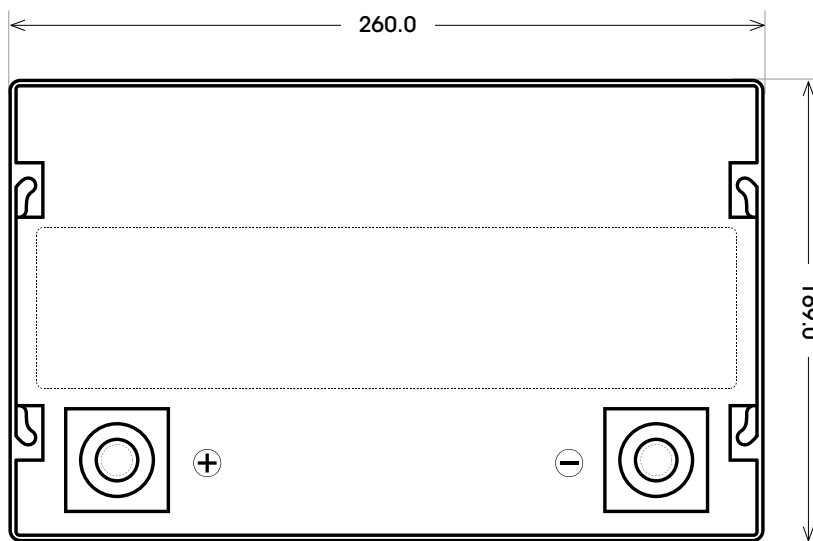

Maßtoleranz:  $\pm 2$  mm

Art. Nr.: **SAAS12-80**

Technologie	AGM
Spannung	12 V
Kapazität	80 Ah
Länge	260 mm
Breite	169 mm
Höhe	215 mm
Schaltung	1 (+ Pol links)
Polart	T3
Bodenleiste	B00
Gewicht	23.3 kg

Bodenleiste **B00**

Schaltung **1**

Anschlusspole **T3**