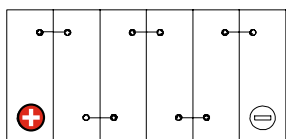

Maßtoleranz:  $\pm 2$  mm

Art. Nr.: **SAAS12-80**

Technologie	AGM
Spannung	12 V
Kapazität	80 Ah
Länge	260 mm
Breite	169 mm
Höhe	215 mm
Schaltung	1 (+ Pol links)
Polart	T3
Bodenleiste	B00
Gewicht	23.3 kg

Bodenleiste **B00**

Schaltung **1**

Anschlusspole **T3**