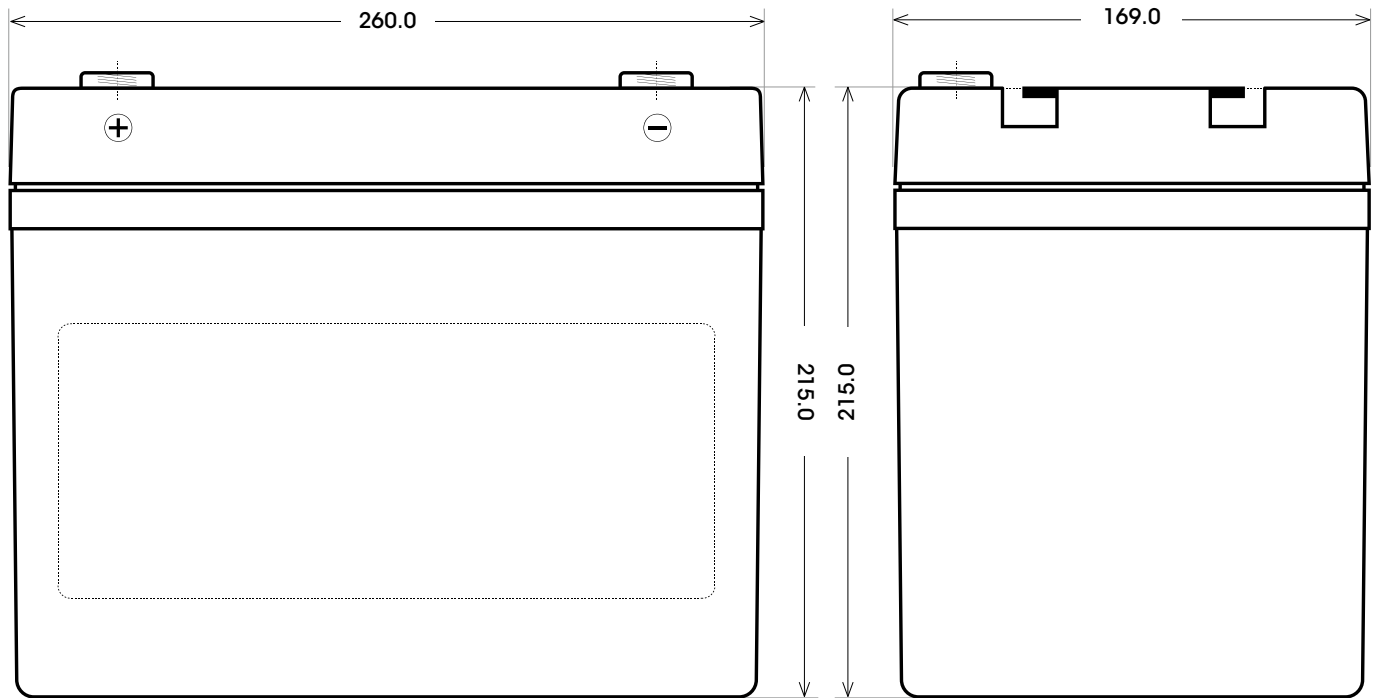

Maßtoleranz:  $\pm 2$  mm

Art. Nr.: **SAAS12-80**

Technologie	AGM
Spannung	12 V
Kapazität	80 Ah
Länge	260 mm
Breite	169 mm
Höhe	215 mm
Schaltung	1 (+ Pol links)
Polart	T3
Bodenleiste	B00
Gewicht	23.3 kg

Bodenleiste **B00**

Schaltung **1**

Anschlusspole **T3**