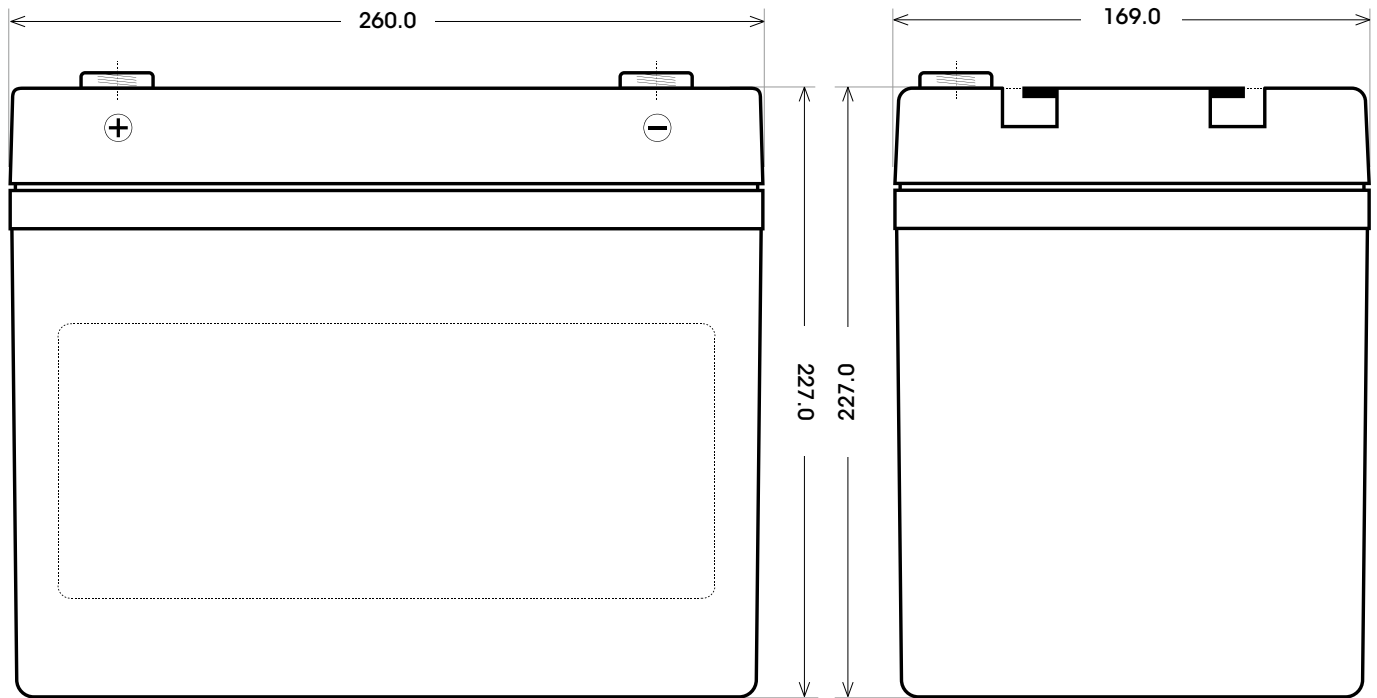

Maßtoleranz:  $\pm 2$  mm

Art. Nr.: **TRGD12-85**

Technologie	GEL DC
Spannung	12 V
Kapazität	85 Ah
Länge	260 mm
Breite	169 mm
Höhe	227 mm
Schaltung	1 ( + Pol links)
Polart	T3
Bodenleiste	B00
Gewicht	26.2 kg

Bodenleiste **B00**

Schaltung **1**

Anschlusspole **T3**