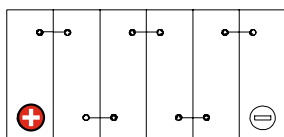

Maßtoleranz:  $\pm 2$  mm

Art. Nr.: **TRGD12-85**

Technologie	GEL DC
Spannung	12 V
Kapazität	85 Ah
Länge	260 mm
Breite	169 mm
Höhe	227 mm
Schaltung	1 ( + Pol links)
Polart	T3
Bodenleiste	B00
Gewicht	26.2 kg

Bodenleiste **B00**

Schaltung **1**

Anschlusspole **T3**