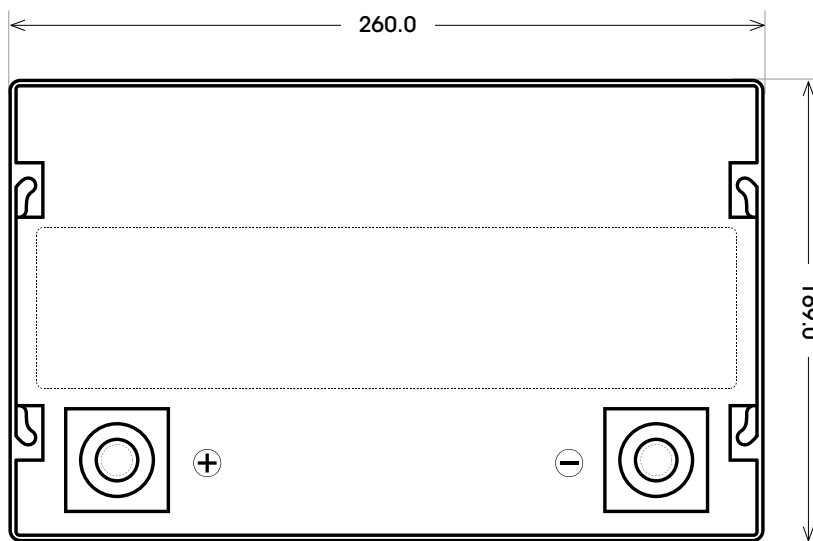

Maßtoleranz:  $\pm 2$  mm

Art. Nr.: **TRGD12-85**

Technologie	GEL DC
Spannung	12 V
Kapazität	85 Ah
Länge	260 mm
Breite	169 mm
Höhe	227 mm
Schaltung	1 ( + Pol links)
Polart	T3
Bodenleiste	B00
Gewicht	26.2 kg

Bodenleiste **B00**

Schaltung **1**

Anschlusspole **T3**