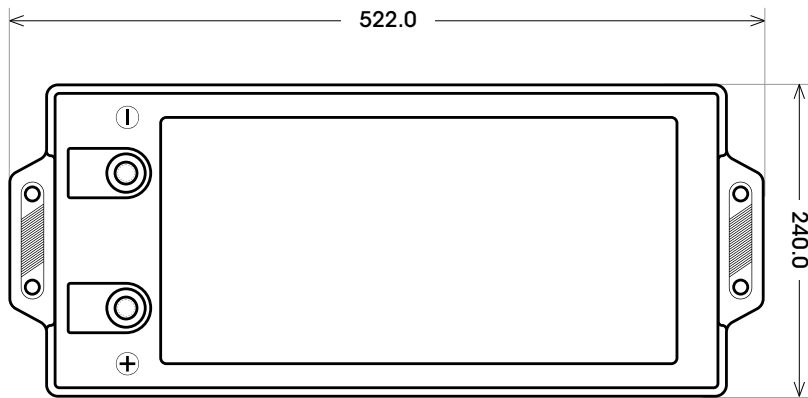

Maßtoleranz: ± 2 mm

Art. Nr.: **TRASO12-220**

Technologie	AGM DC
Spannung	12 V
Kapazität	220 Ah
Länge	522 mm
Breite	240 mm
Höhe	225 mm
Schaltung	4 (+ Pol rechts)
Polart	T5
Bodenleiste	B00
Gewicht	64.0 kg

Bodenleiste **B00**

Schaltung **4**

Anschlusspole **T5**