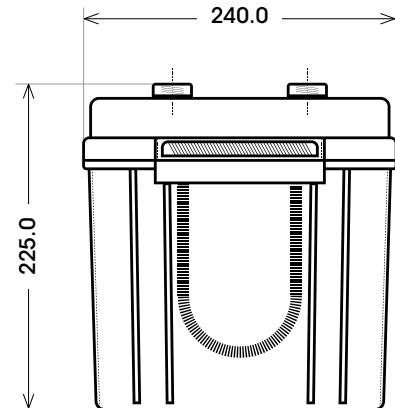

Maßtoleranz: ± 2 mm

Art. Nr.: **TRASO12-220**

Technologie	AGM DC
Spannung	12 V
Kapazität	220 Ah
Länge	522 mm
Breite	240 mm
Höhe	225 mm
Schaltung	4 (+ Pol rechts)
Polart	T5
Bodenleiste	B00
Gewicht	64.0 kg

Bodenleiste **B00**

Schaltung **4**

Anschlusspole **T5**