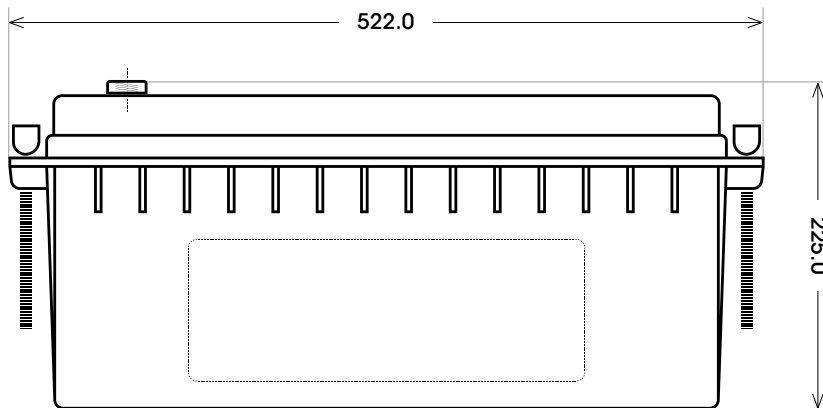

Maßtoleranz: ± 2 mm

Art. Nr.: **TRASO12-220**

Technologie	AGM DC
Spannung	12 V
Kapazität	220 Ah
Länge	522 mm
Breite	240 mm
Höhe	225 mm
Schaltung	4 (+ Pol rechts)
Polart	T5
Bodenleiste	B00
Gewicht	64.0 kg

Bodenleiste **B00**

Schaltung **4**

Anschlusspole **T5**