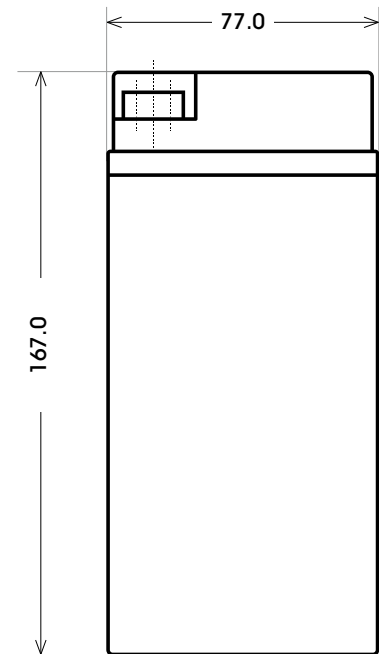

Maßtoleranz: ± 2 mm

Art. Nr.: **TRAD12-20**

Technologie	AGM DC
Spannung	12 V
Kapazität	20 Ah
Stunden H/C	20
Länge	181 mm
Breite	77 mm
Höhe	167 mm
Schaltung	0 (+ Pol rechts)
Polart	T1
Bodenleiste	B00
Gewicht	6.0 kg

Bodenleiste **B00**

Schaltung **0**

Anschlusspole **T1**