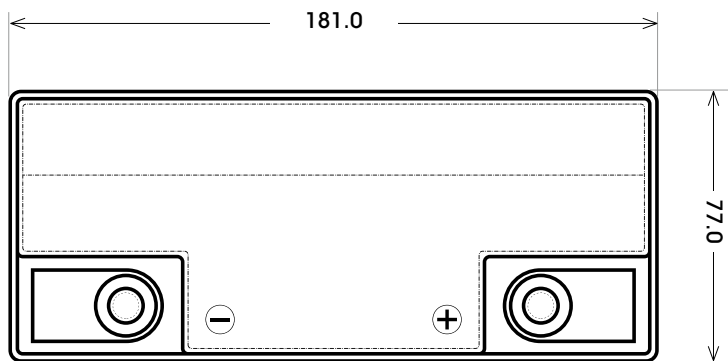

Maßtoleranz: ± 2 mm

Art. Nr.: **TRAD12-20**

Technologie	AGM DC
Spannung	12 V
Kapazität	20 Ah
Stunden H/C	20
Länge	181 mm
Breite	77 mm
Höhe	167 mm
Schaltung	0 (+ Pol rechts)
Polart	T1
Bodenleiste	B00
Gewicht	6.0 kg

Bodenleiste **B00**

Schaltung **0**

Anschlusspole **T1**