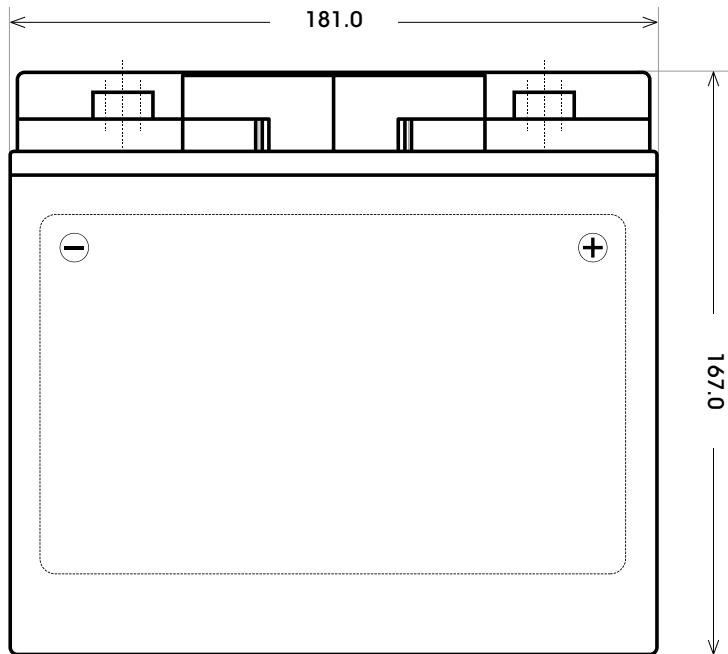

Maßtoleranz: ± 2 mm

Art. Nr.: **TRAD12-20**

Technologie	AGM DC
Spannung	12 V
Kapazität	20 Ah
Stunden H/C	20
Länge	181 mm
Breite	77 mm
Höhe	167 mm
Schaltung	0 (+ Pol rechts)
Polart	T1
Bodenleiste	B00
Gewicht	6.0 kg

Bodenleiste **B00**

Schaltung **0**

Anschlusspole **T1**