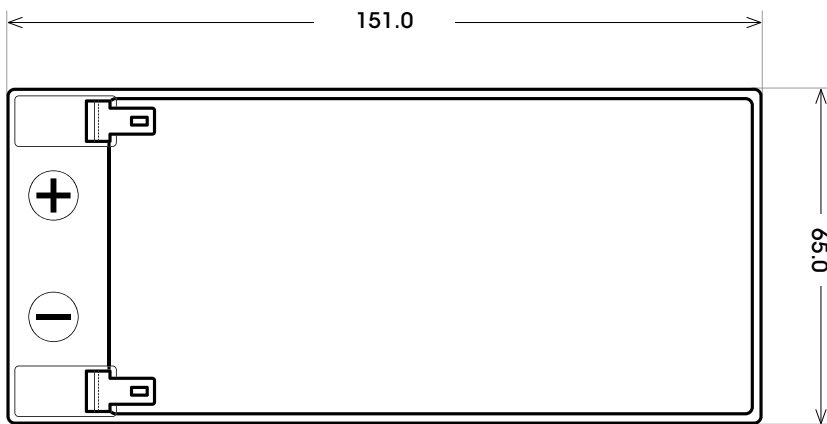

Maßtoleranz: ± 2 mm

Art. Nr.: **SAAS12-7.2**

Technologie	AGM
Spannung	12 V
Kapazität	7.2 Ah
Stunden H/C	20
Länge	151 mm
Breite	65 mm
Höhe	100 mm
Schaltung	3
Polart	F2
Bodenleiste	B00
Gewicht	2.2 kg

Bodenleiste **B00**