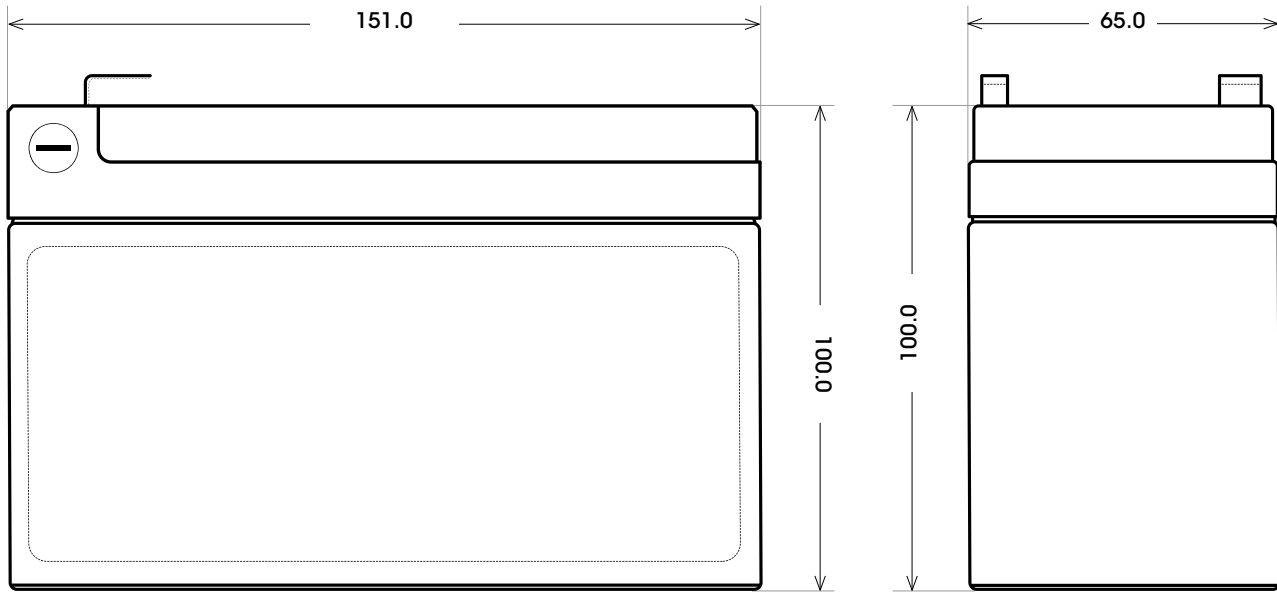

Maßtoleranz: ± 2 mm

Art. Nr.: **SAAS12-7.2**

Technologie	AGM
Spannung	12 V
Kapazität	7.2 Ah
Stunden H/C	20
Länge	151 mm
Breite	65 mm
Höhe	100 mm
Schaltung	3
Polart	F2
Bodenleiste	B00
Gewicht	2.2 kg

Bodenleiste **B00**

Schaltung **3**

Polart **F1**