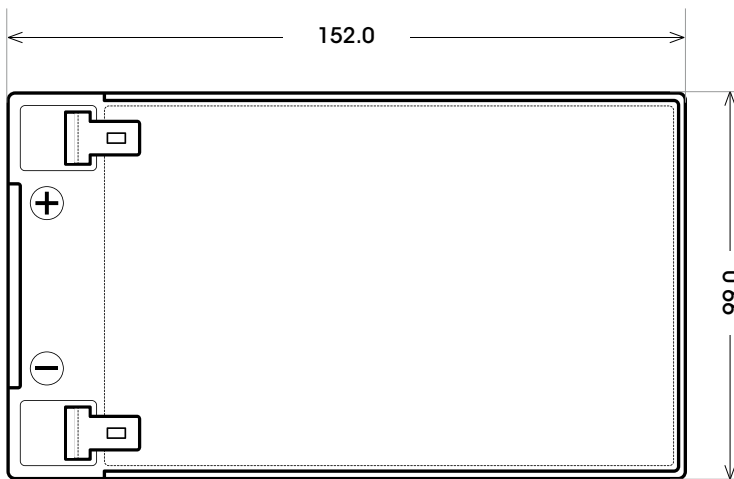

Maßtoleranz:  $\pm 2$  mm

Art. Nr.: **TRAD12-14**

Technologie	AGM DC
Spannung	12 V
Kapazität	14 Ah
Länge	152 mm
Breite	99 mm
Höhe	102 mm
Schaltung	3
Polart	F2
Bodenleiste	B00
Gewicht	3.8 kg

Bodenleiste **B00**