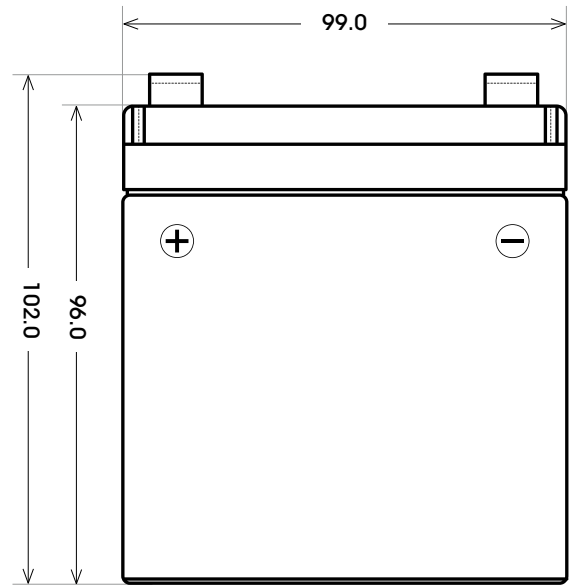

Maßtoleranz:  $\pm 2$  mm

Art. Nr.: **TRAD12-14**

Technologie	AGM DC
Spannung	12 V
Kapazität	14 Ah
Länge	152 mm
Breite	99 mm
Höhe	102 mm
Schaltung	3
Polart	F2
Bodenleiste	B00
Gewicht	3.8 kg

Bodenleiste **B00**