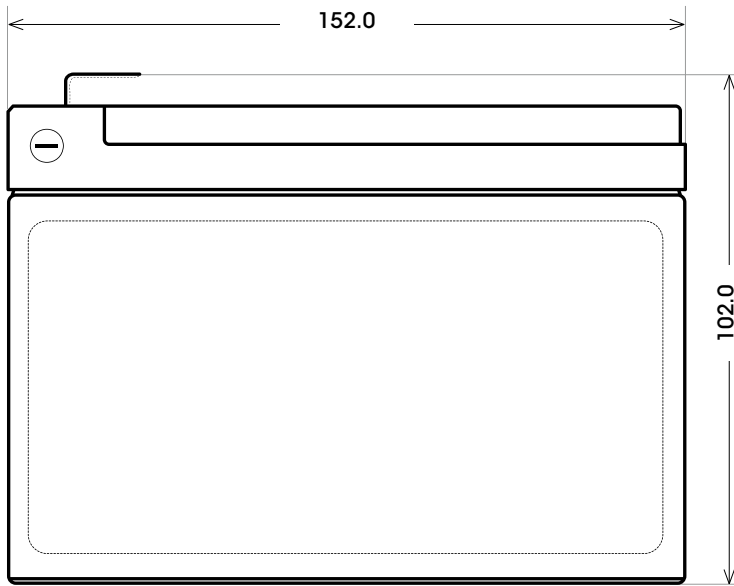

Maßtoleranz:  $\pm 2$  mm

Art. Nr.: **TRAD12-14**

Technologie	AGM DC
Spannung	12 V
Kapazität	14 Ah
Länge	152 mm
Breite	99 mm
Höhe	102 mm
Schaltung	3
Polart	F2
Bodenleiste	B00
Gewicht	3.8 kg

Bodenleiste **B00**

Schaltung **3**

Polart **F2**