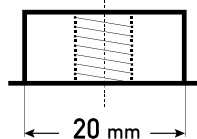

Anschlusspole T5