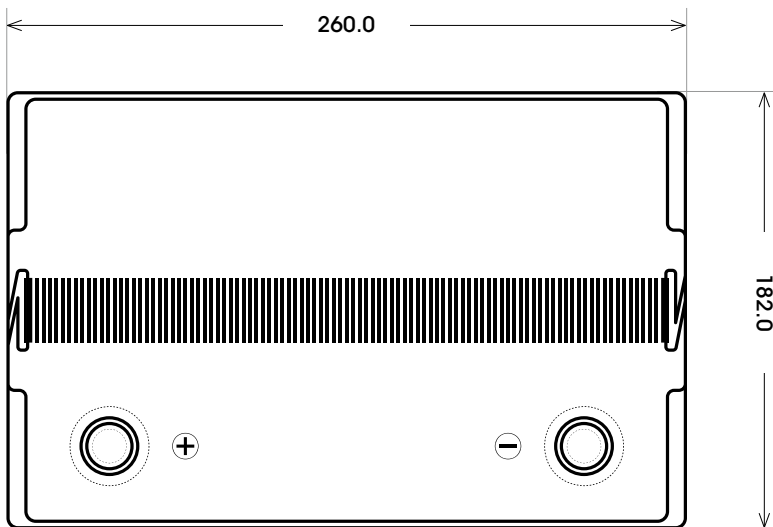

Maßtoleranz: ± 2 mm

Art. Nr.: **TRAD08-200**

Technologie	AGM DC
Spannung	8 V
Kapazität	200 Ah
Stunden H/C	20
Länge	260 mm
Breite	182 mm
Höhe	301 mm
Schaltung	0
Polart	T5
Bodenleiste	B00
Gewicht	39.0 kg

Schaltung 0

Anschlusspole T5

Bodenleiste B00