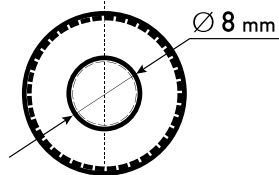

Anschlusspole T5