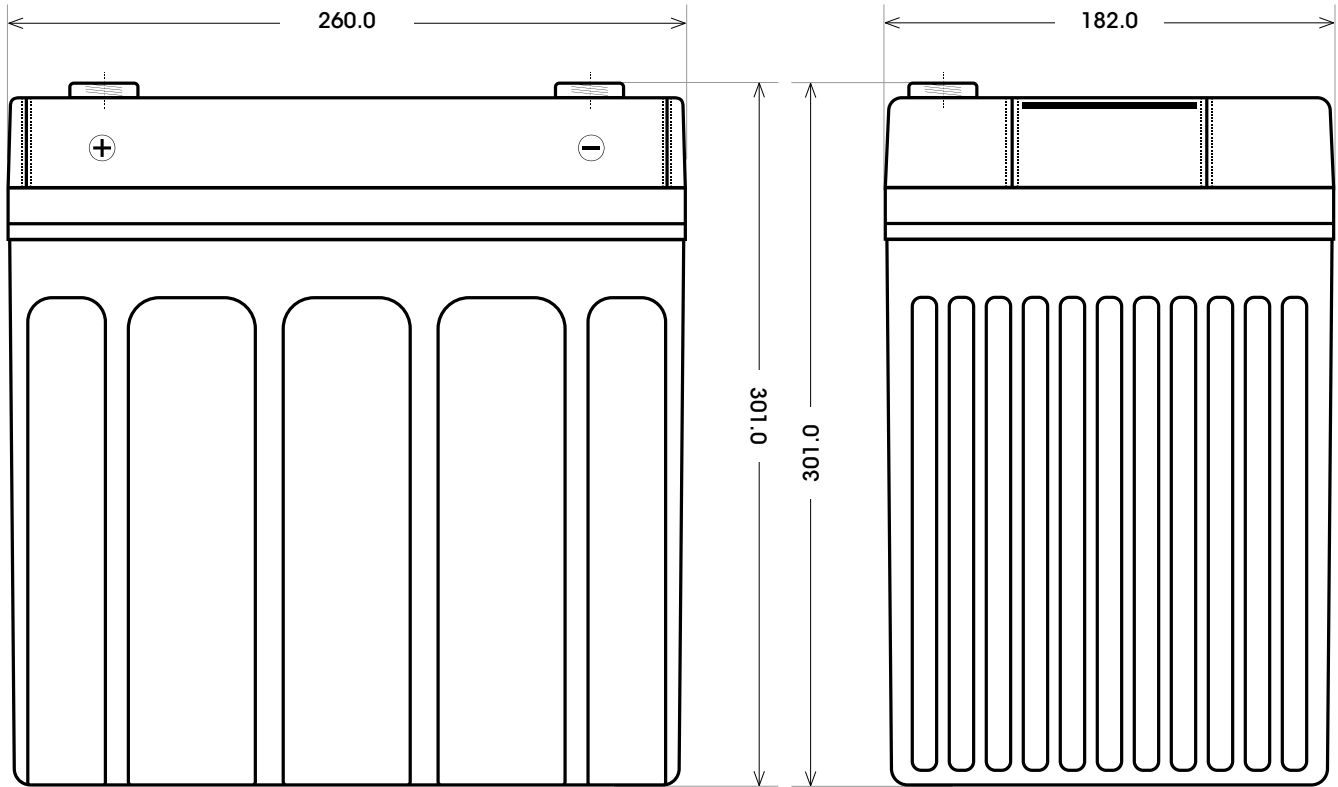

Maßtoleranz: ± 2 mm

Art. Nr.: **TRAD08-200**

Technologie	AGM DC
Spannung	8 V
Kapazität	200 Ah
Stunden H/C	20
Länge	260 mm
Breite	182 mm
Höhe	301 mm
Schaltung	0
Polart	T5
Bodenleiste	B00
Gewicht	39.0 kg

Schaltung 0

Anschlusspole T5

Bodenleiste B00