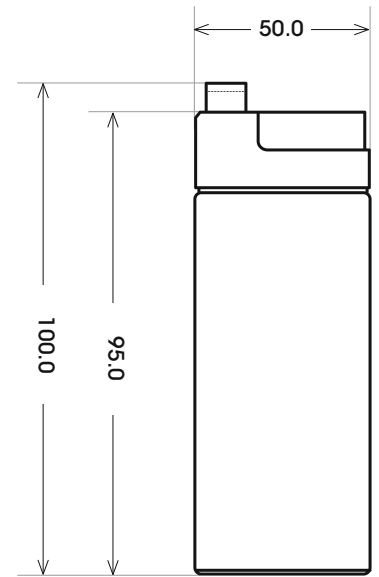

Art. Nr.: **SAAS06-12**

Technologie	AGM
Spannung	6 V
Kapazität	12 Ah
Stunden H/C	20
Länge	151 mm
Breite	50 mm
Höhe	100 mm
Schaltung	1 (+ Pol Links)
Polart	F1
Bodenleiste	B00
Gewicht	1.7 kg

Bodenleiste **B00**

Schaltung **1**

Polart **F1**