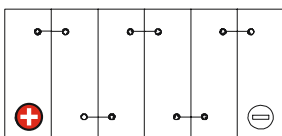

Art. Nr.: **SAAS06-12**

Technologie	AGM
Spannung	6 V
Kapazität	12 Ah
Stunden H/C	20
Länge	151 mm
Breite	50 mm
Höhe	100 mm
Schaltung	1 (+ Pol Links)
Polart	F1
Bodenleiste	B00
Gewicht	1.7 kg

Bodenleiste **B00**

Schaltung **1**

Polart **F1**