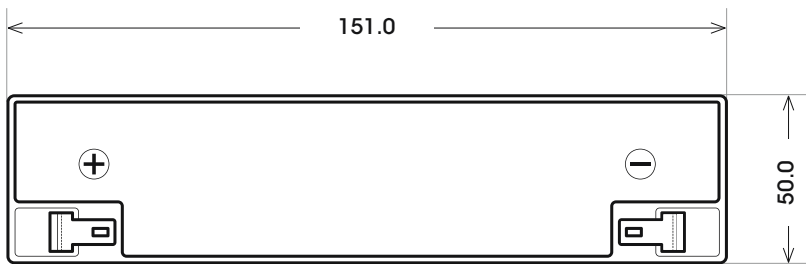

Art. Nr.: **SAAS06-12**

Technologie	AGM
Spannung	6 V
Kapazität	12 Ah
Stunden H/C	20
Länge	151 mm
Breite	50 mm
Höhe	100 mm
Schaltung	1 (+ Pol Links)
Polart	F1
Bodenleiste	B00
Gewicht	1.7 kg

Bodenleiste **B00**

Schaltung **1**

Polart **F1**