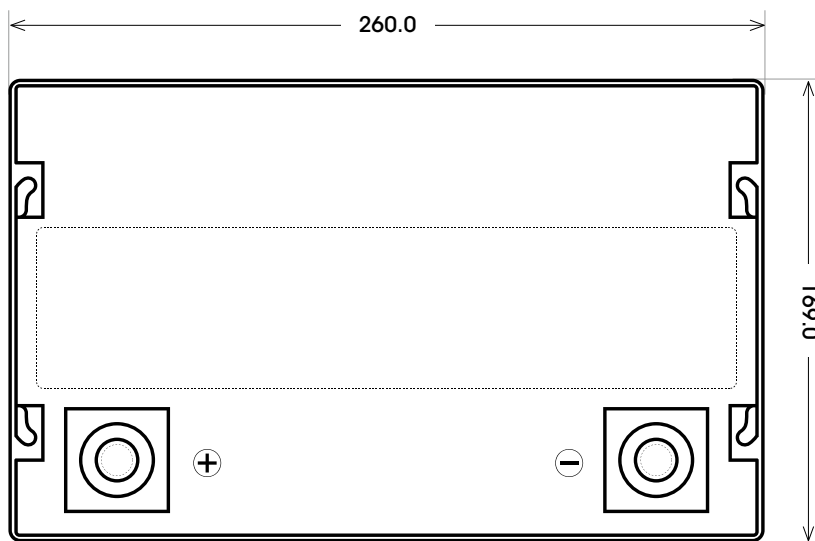

Maßtoleranz:  $\pm 2$  mm

Art. Nr.: **TRGD12-75**

Technologie	GEL DC
Spannung	12 V
Kapazität	75 Ah
Länge	260 mm
Breite	169 mm
Höhe	227 mm
Schaltung	1 (+ Pol links)
Polart	T3
Bodenleiste	B00
Gewicht	25.1 kg

Bodenleiste **B00**

Schaltung **1**

Anschlusspole **T3**