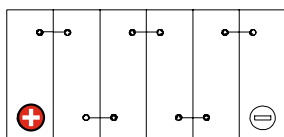

Maßtoleranz:  $\pm 2$  mm

Art. Nr.: **TRGD12-75**

Technologie	GEL DC
Spannung	12 V
Kapazität	75 Ah
Länge	260 mm
Breite	169 mm
Höhe	227 mm
Schaltung	1 (+ Pol links)
Polart	T3
Bodenleiste	B00
Gewicht	25.1 kg

Bodenleiste **B00**

Schaltung **1**

Anschlusspole **T3**