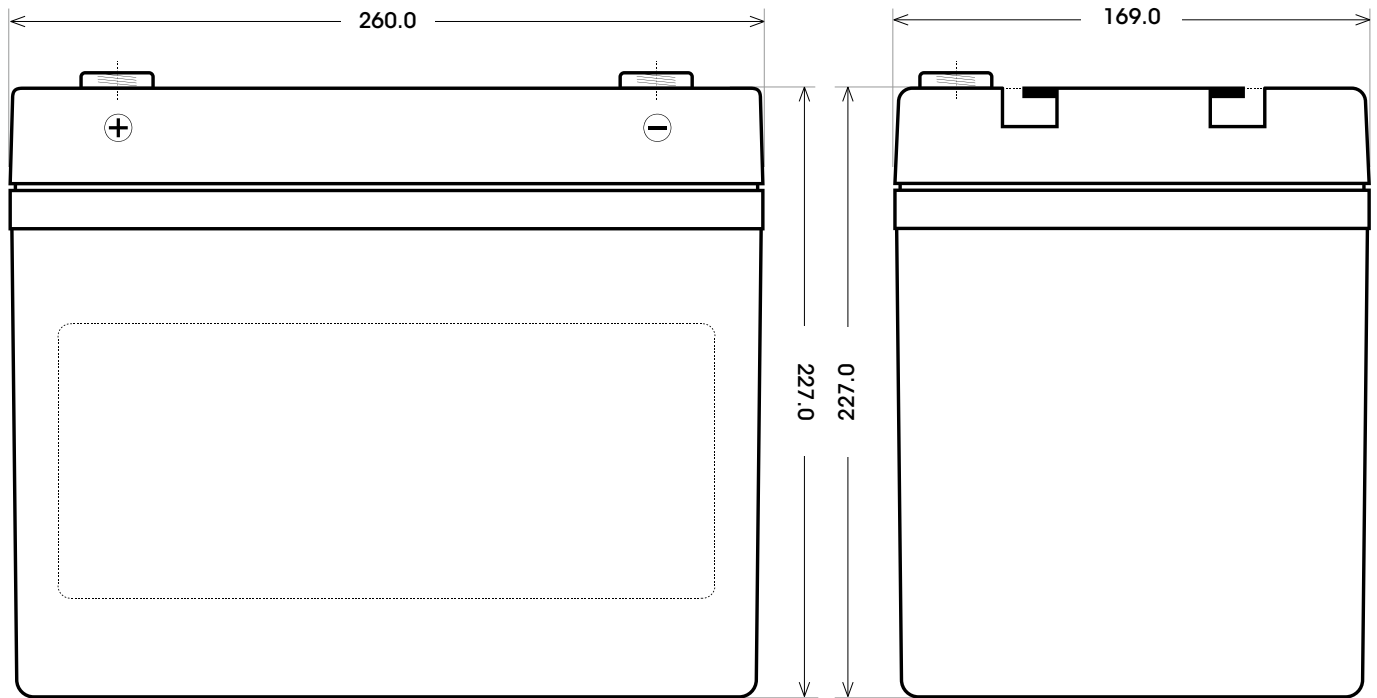

Maßtoleranz:  $\pm 2$  mm

Art. Nr.: **TRGD12-75**

Technologie	GEL DC
Spannung	12 V
Kapazität	75 Ah
Länge	260 mm
Breite	169 mm
Höhe	227 mm
Schaltung	1 (+ Pol links)
Polart	T3
Bodenleiste	B00
Gewicht	25.1 kg

Bodenleiste **B00**

Schaltung **1**

Anschlusspole **T3**