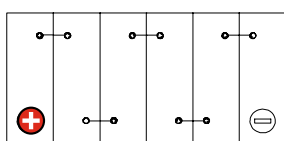

Maßtoleranz:  $\pm 2$  mm

Art. Nr.: **TRAD12-135**

Technologie	AGM
Spannung	12 V
Kapazität	135 Ah
Länge	341 mm
Breite	173 mm
Höhe	287 mm
Schaltung	1 (+ Pol links)
Polart	T5
Bodenleiste	B00
Gewicht	40.8 kg

Bodenleiste **B00**

Schaltung **1**

Anschlusspole **T5**