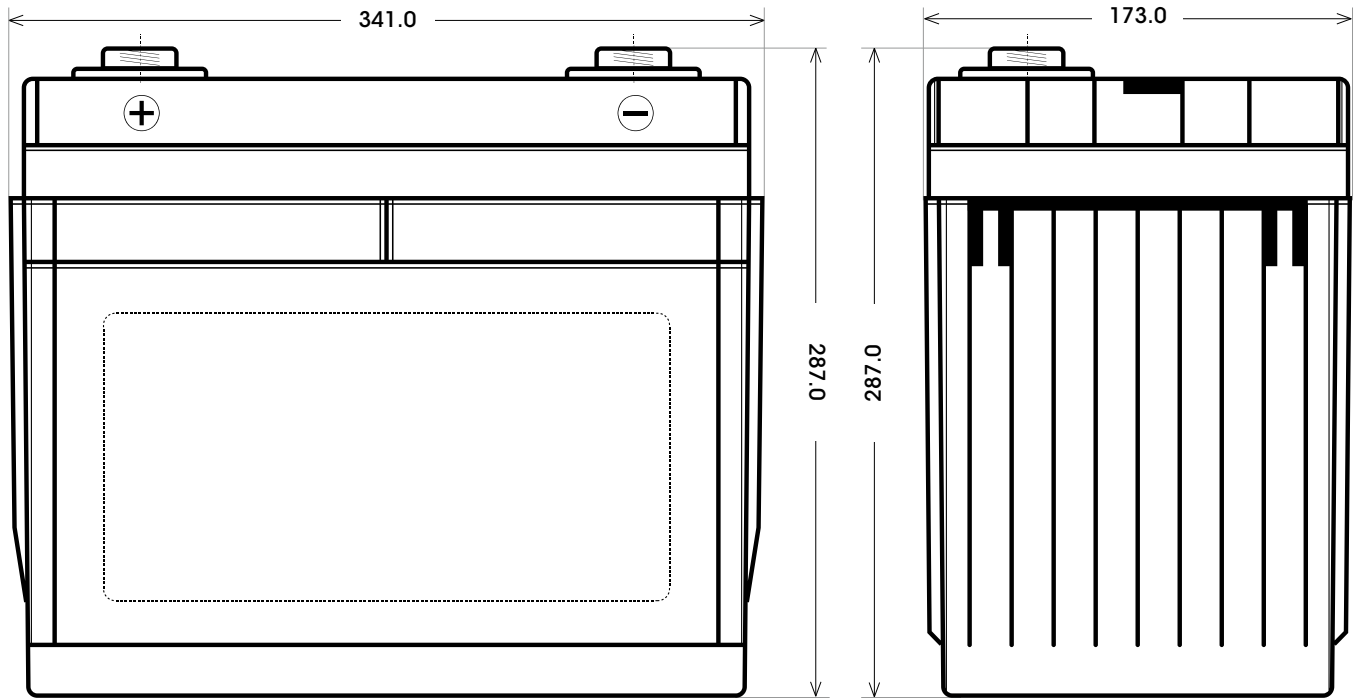

Maßtoleranz:  $\pm 2$  mm

Art. Nr.: **TRAD12-135**

Technologie	AGM
Spannung	12 V
Kapazität	135 Ah
Länge	341 mm
Breite	173 mm
Höhe	287 mm
Schaltung	1 (+ Pol links)
Polart	T5
Bodenleiste	B00
Gewicht	40.8 kg

Bodenleiste **B00**

Schaltung **1**

Anschlusspole **T5**