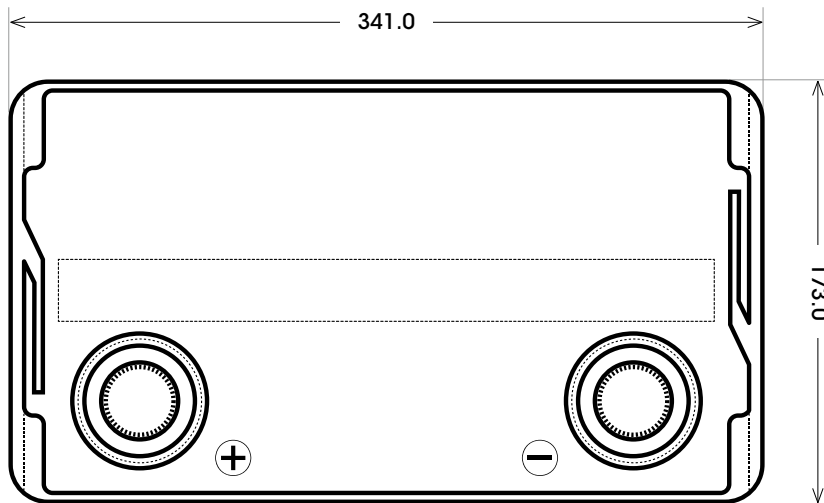

Maßtoleranz:  $\pm 2$  mm

Art. Nr.: **TRAD12-135**

Technologie	AGM
Spannung	12 V
Kapazität	135 Ah
Länge	341 mm
Breite	173 mm
Höhe	287 mm
Schaltung	1 (+ Pol links)
Polart	T5
Bodenleiste	B00
Gewicht	40.8 kg

Bodenleiste **B00**

Schaltung **1**

Anschlusspole **T5**