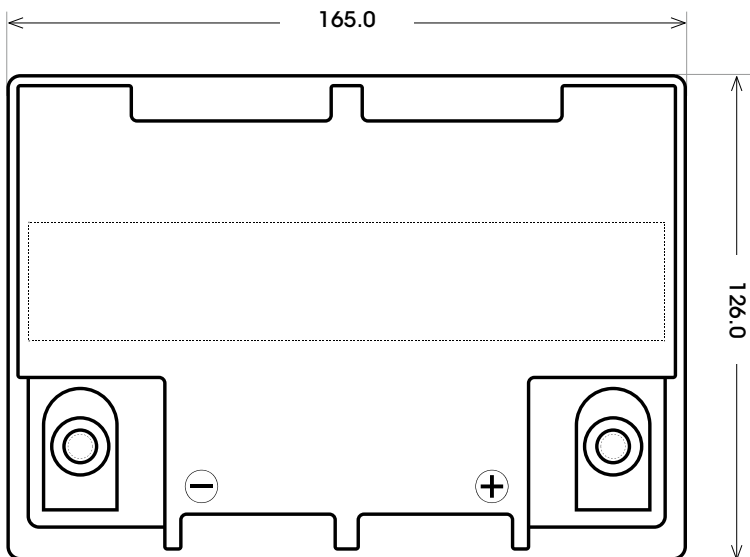

Maßtoleranz: ± 2 mm

Art. Nr.: **TRASO12-28**

Technologie	AGM DC
Spannung	12 V
Kapazität	28 Ah
Länge	165 mm
Breite	126 mm
Höhe	179 mm
Schaltung	0 (+ Pol rechts)
Polart	T2
Bodenleiste	B00
Gewicht	8.4 kg

Bodenleiste **B00**

Schaltung **0**

Anschlusspole **T2**