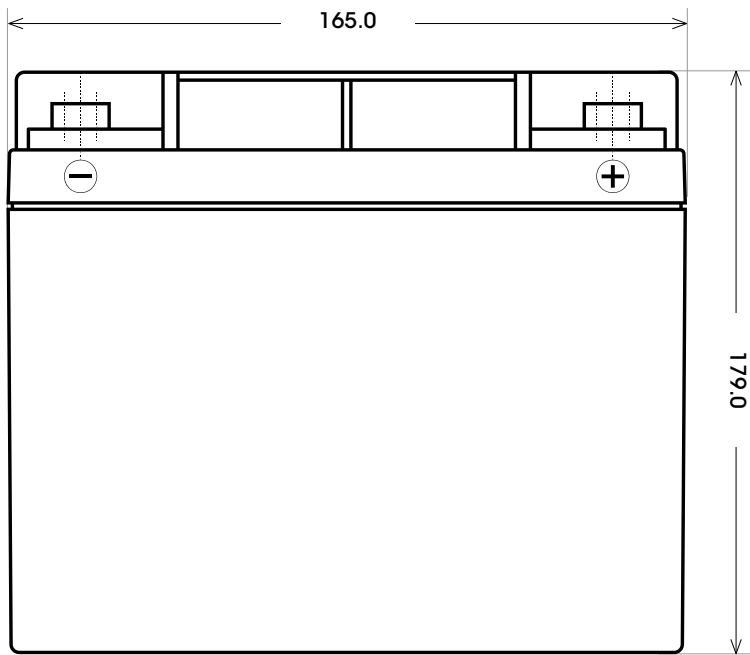

Maßtoleranz: ± 2 mm

Art. Nr.: **TRASO12-28**

Technologie	AGM DC
Spannung	12 V
Kapazität	28 Ah
Länge	165 mm
Breite	126 mm
Höhe	179 mm
Schaltung	0 (+ Pol rechts)
Polart	T2
Bodenleiste	B00
Gewicht	8.4 kg

Bodenleiste **B00**

Schaltung **0**

Anschlusspole **T2**