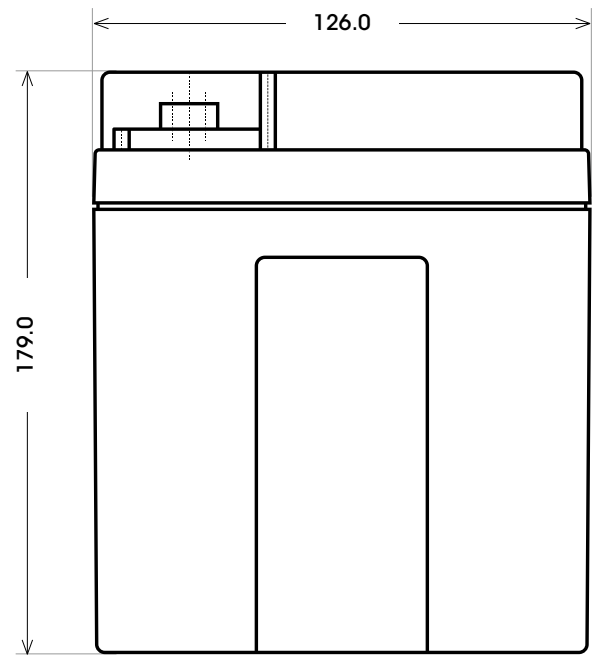

Maßtoleranz: ± 2 mm

Art. Nr.: **TRASO12-28**

Technologie	AGM DC
Spannung	12 V
Kapazität	28 Ah
Länge	165 mm
Breite	126 mm
Höhe	179 mm
Schaltung	0 (+ Pol rechts)
Polart	T2
Bodenleiste	B00
Gewicht	8.4 kg

Bodenleiste **B00**

Schaltung **0**

Anschlusspole **T2**