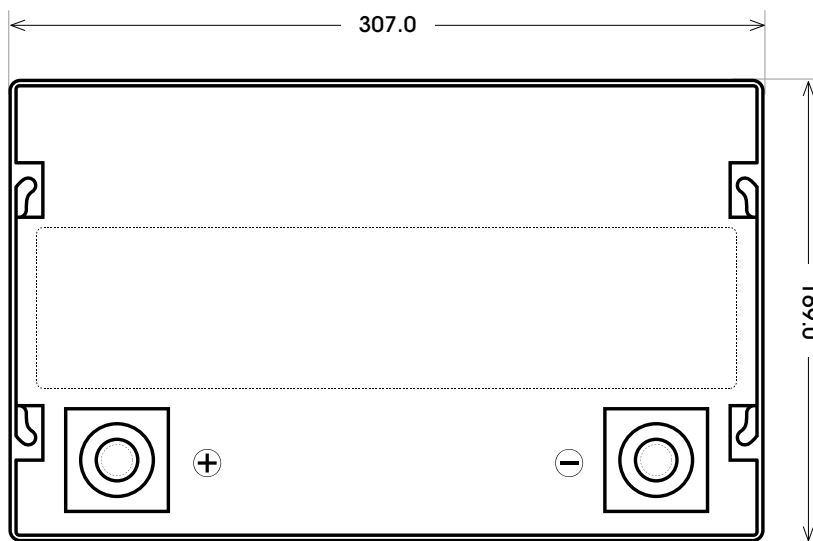

Maßtoleranz: ± 2 mm

Art. Nr.: **TRGD12-90**

Technologie	GEL DC
Spannung	12 V
Kapazität	90 Ah
Länge	307 mm
Breite	169 mm
Höhe	215 mm
Schaltung	1 (+ Pol links)
Polart	T3
Bodenleiste	B00
Gewicht	30.1 kg

Bodenleiste **B00**

Schaltung **1**

Anschlusspole **T3**