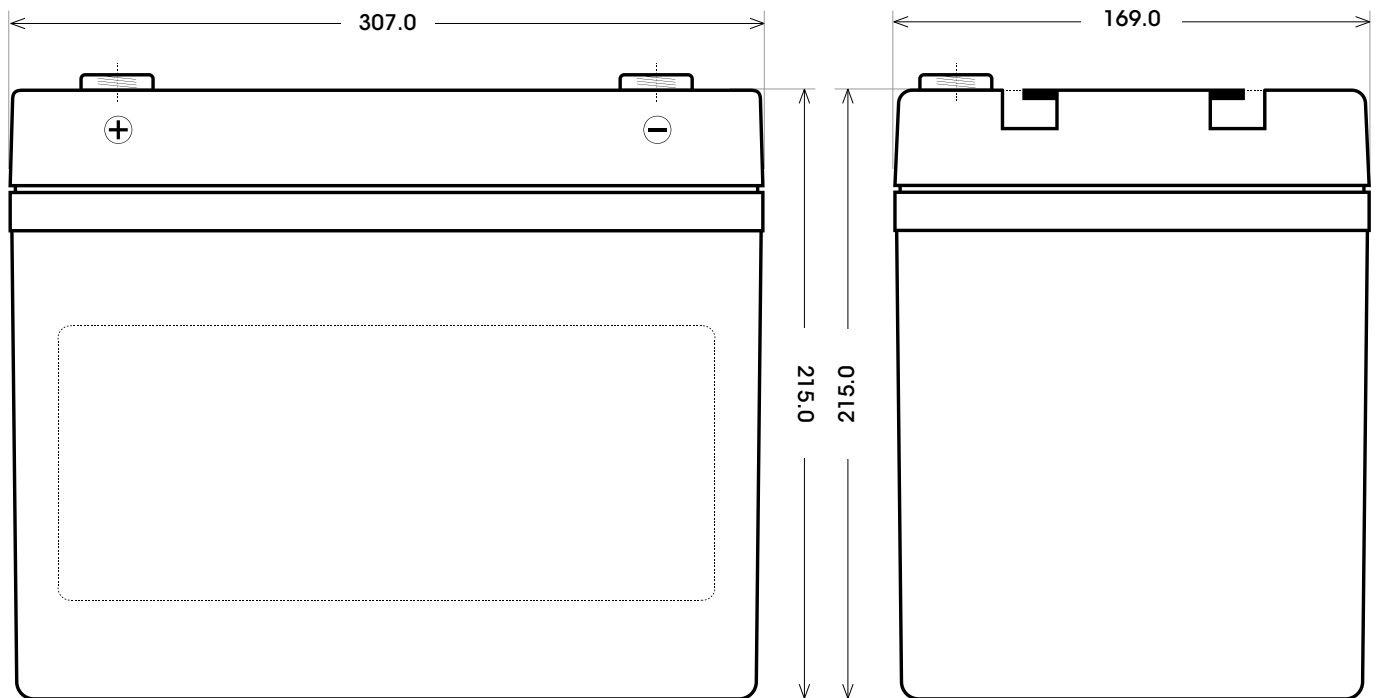

Maßtoleranz: ± 2 mm

Art. Nr.: **TRGD12-90**

Technologie	GEL DC
Spannung	12 V
Kapazität	90 Ah
Länge	307 mm
Breite	169 mm
Höhe	215 mm
Schaltung	1 (+ Pol links)
Polart	T3
Bodenleiste	B00
Gewicht	30.1 kg

Bodenleiste **B00**

Schaltung **1**

Anschlusspole **T3**