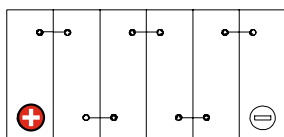

Maßtoleranz: ± 2 mm

Art. Nr.: **TRGD12-90**

Technologie	GEL DC
Spannung	12 V
Kapazität	90 Ah
Länge	307 mm
Breite	169 mm
Höhe	215 mm
Schaltung	1 (+ Pol links)
Polart	T3
Bodenleiste	B00
Gewicht	30.1 kg

Bodenleiste **B00**

Schaltung **1**

Anschlusspole **T3**